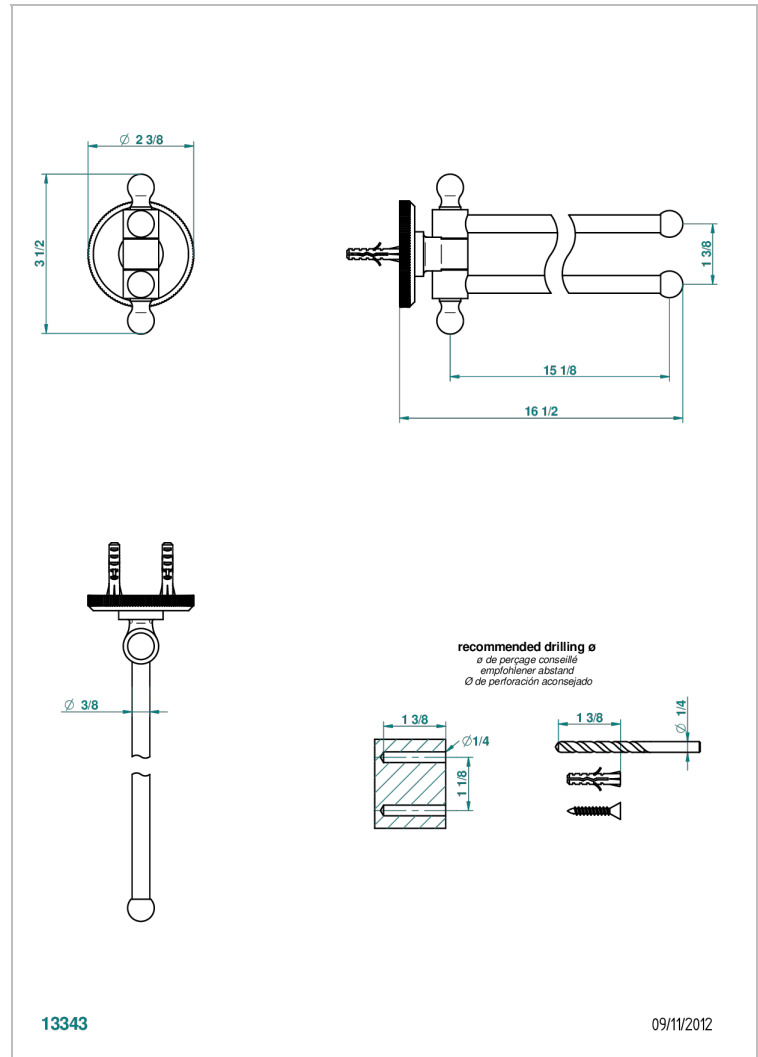

ART DECO, KRISTALL

A56-522

Handtuchhalter mit 2 beweglichen Stangen 400 mm, Ø 16mm

THG[®]
PARIS

EIGENSCHAFTEN

- Art Déco, Kristall
- Handtuchhalter mit 2 beweglichen Stangen 400 mm, Ø 16mm

VERFÜGBARE OBERFLÄCHEN

Pvd nickel matt - H56
Pvd umber - H66
Pvd umber matt - H67
Silbernichel - B01