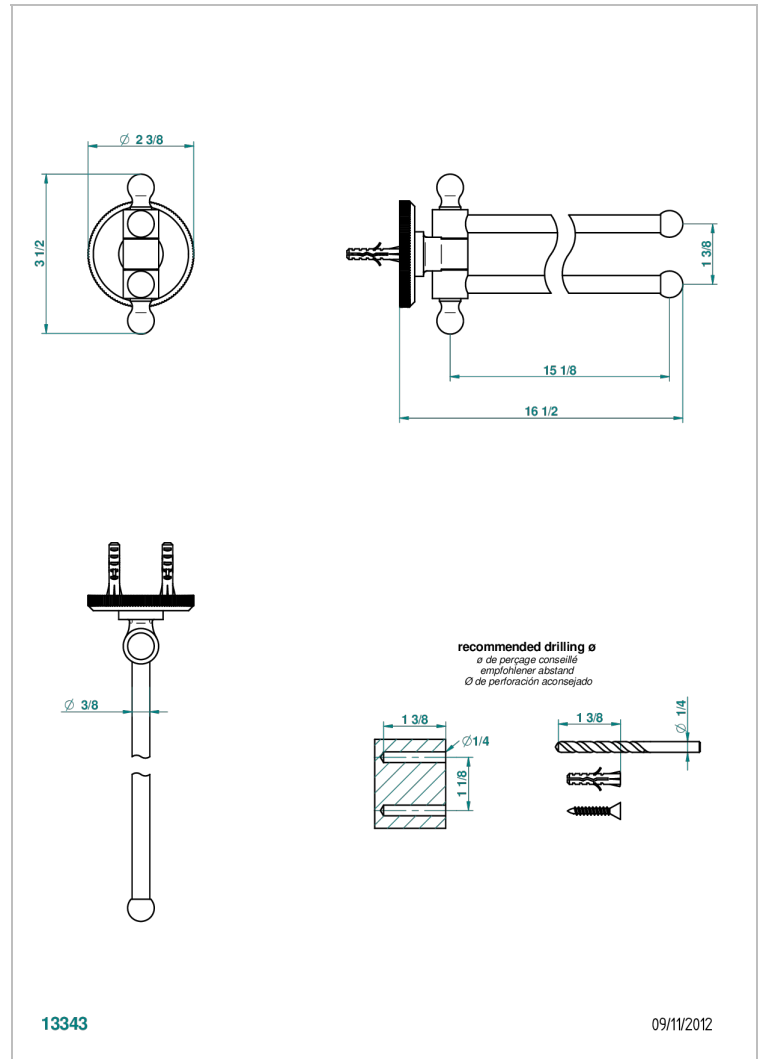

ART DECO A MANETTES

A55-522

Porte-serviettes 2 barres mobiles Ø16 mm long. 400 mm

THG[®]
PARIS

CARACTÉRISTIQUES

- Accessoire en laiton

FINITIONS DISPONIBLES

Bronze clair - D01
Chromé - A02
Chromé / doré - G02
Chromé mat - C02
Doré brillant - F01
Doré mat - F07