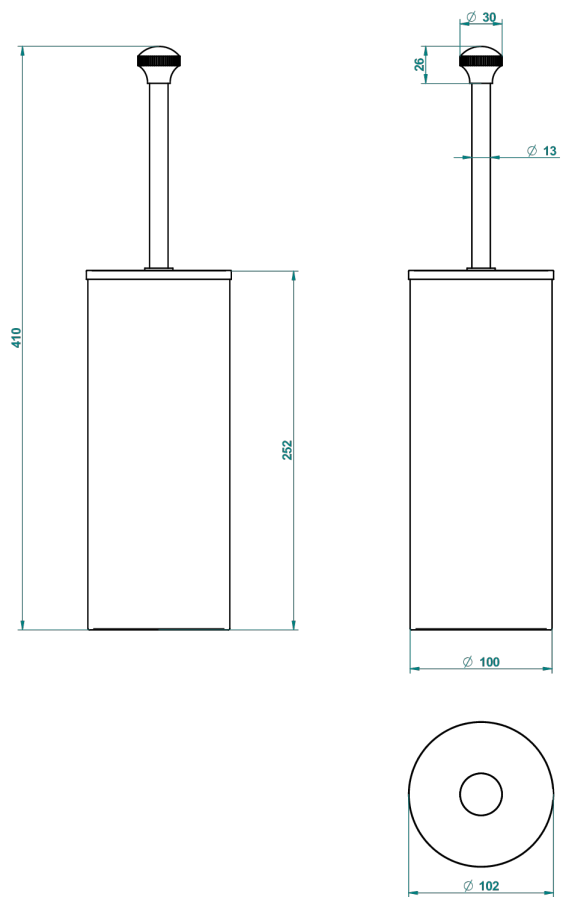

ART DECO A MANETTES

A55-4700C

Pot à balai à poser en métal, avec balai et couvercle

THG[®]
PARIS

13339

15/12/2015

CARACTÉRISTIQUES

- Accessoire en laiton
- Brosse de rechange Réf. G00.703B