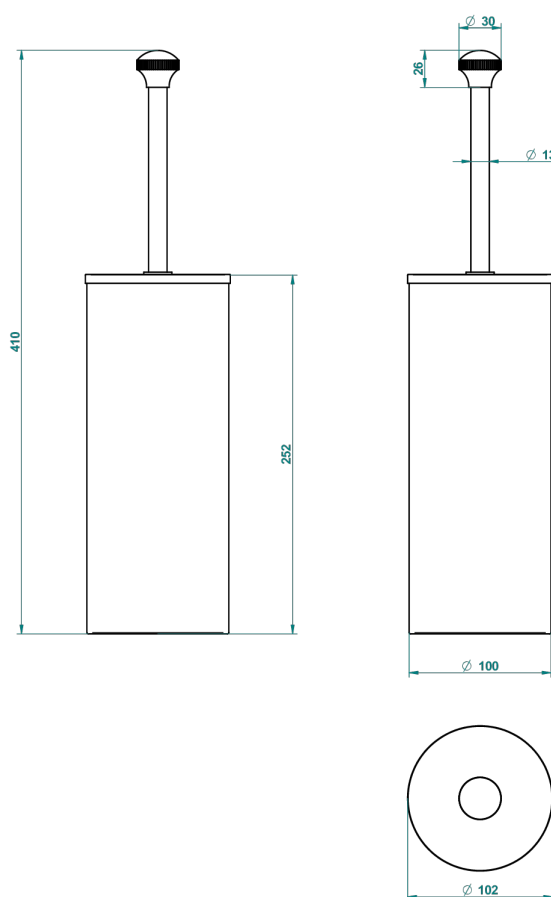

# ART DECO CON MANETAS

A55-4700C

Escobillero y escobilla con tapa

THG<sup>®</sup>  
PARIS

13339

15/12/2015

## CARACTERÍSTICAS

- Art Deco con manetas
- Escobillero y escobilla con tapa