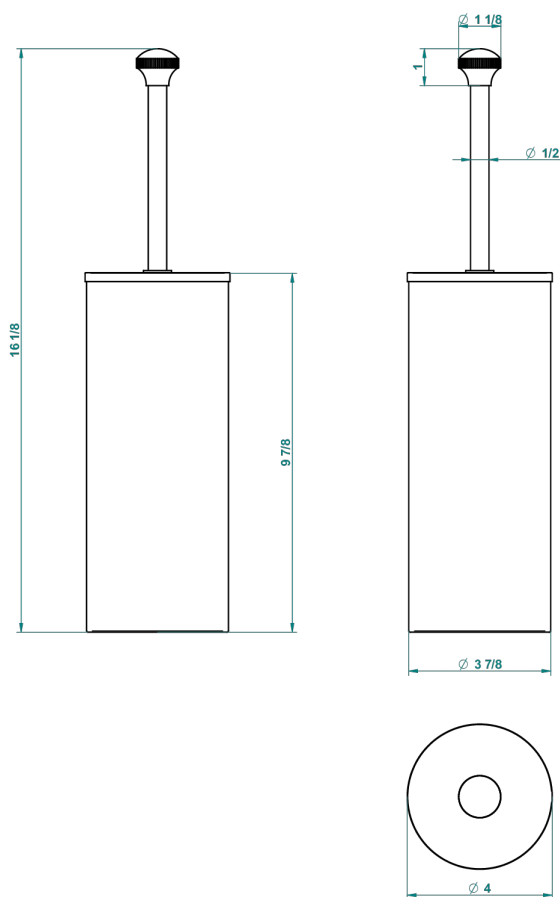

# ART DECO CON MANETAS

A55-4700C

Escobillero y escobilla con tapa

THG<sup>®</sup>  
PARIS

13339

15/12/2015

## CARACTERÍSTICAS

- Art Deco con manetas
- Escobillero y escobilla con tapa