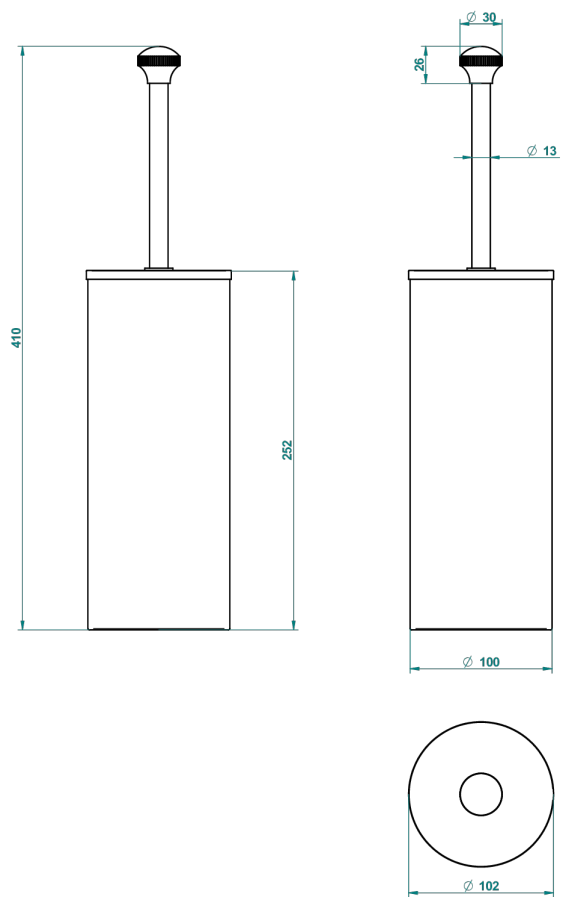

HIRONDELLES GOLD STAMPED

A4L-4700C

Escobillero y escobilla con tapa

THG[®]
PARIS

13339

15/12/2015

CARACTERÍSTICAS

- Hironnelles Gold stamped
- Escobillero y escobilla con tapa