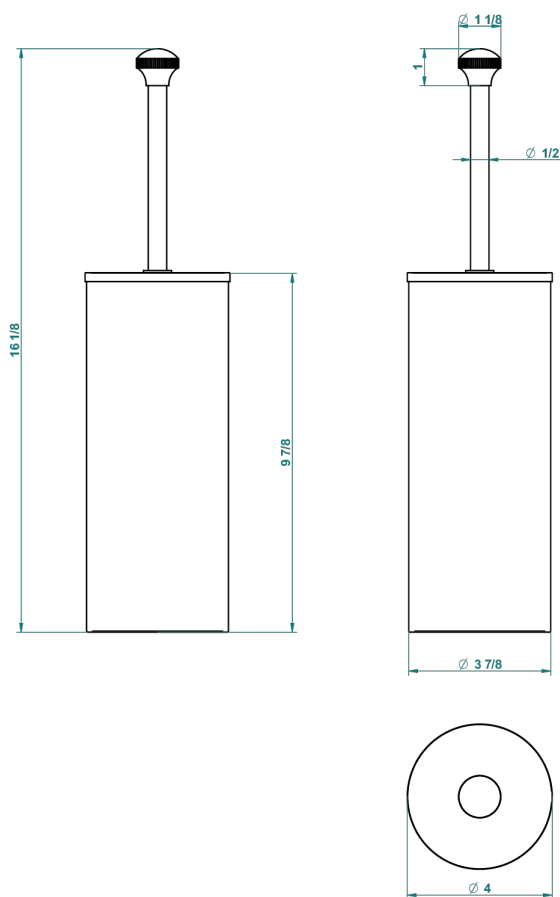

# HIRONDELLES GOLD STAMPED

A4L-4700C

Escobillero y escobilla con tapa

THG<sup>®</sup>  
PARIS

13339

15/12/2015

## CARACTERÍSTICAS

- Hironnelles Gold stamped
- Escobillero y escobilla con tapa