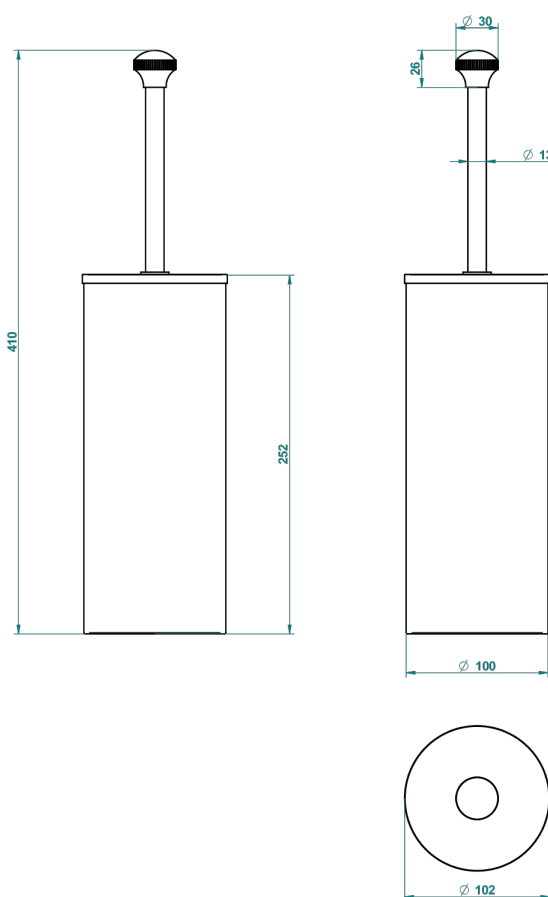

HIRONDELLES PLATINUM STAMPED

A4K-4700C

Escobillero y escobilla con tapa

THG[®]
PARIS

13339

15/12/2015

CARACTERÍSTICAS

- Hironnelles Platinum stamped
- Escobillero y escobilla con tapa