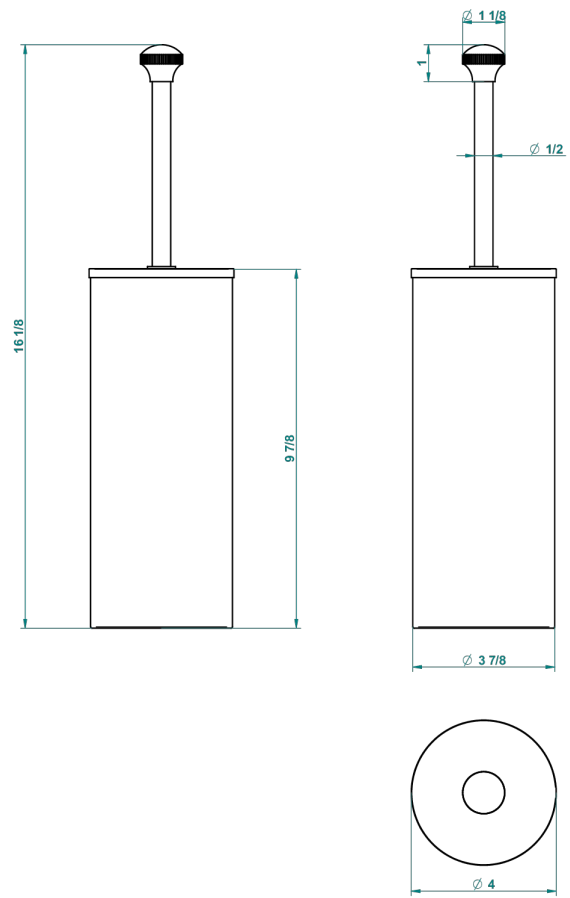

HIRONDELLES PLATINUM STAMPED

A4K-4700C

Escobillero y escobilla con tapa

THG[®]
PARIS

13339

15/12/2015

CARACTERÍSTICAS

- Hironnelles Platinum stamped
- Escobillero y escobilla con tapa

Pvd umber - H66
Pvd umber mate - H67