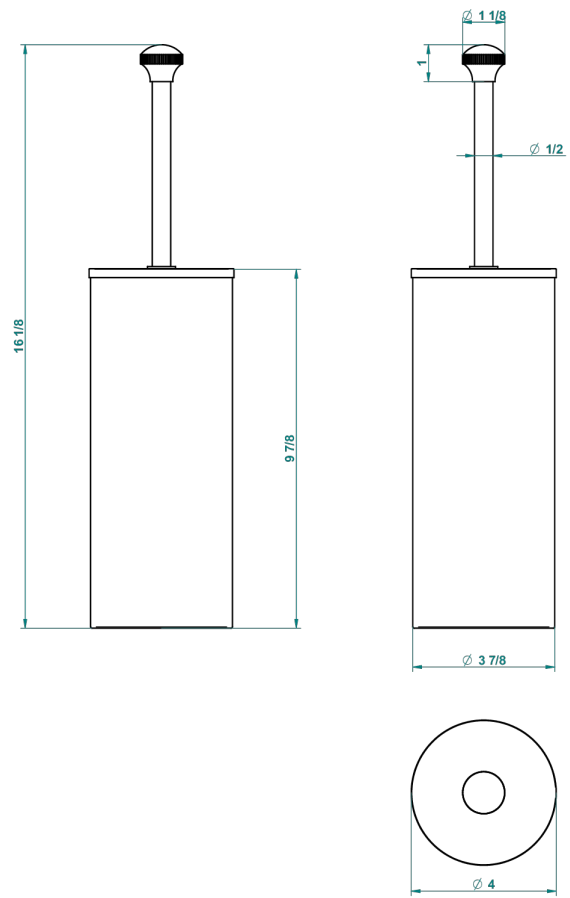

# HIRONDELLES

A4J-4700C

Escobillero y escobilla con tapa

THG<sup>®</sup>  
PARIS

## CARACTERÍSTICAS

- Hironelles
- Escobillero y escobilla con tapa