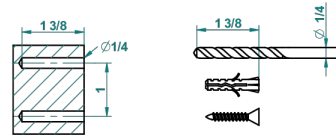

13338

02/11/2015

CARACTERÍSTICAS

- Art Déco
- Escobillero mural y escobilla con tapa

ACABADOS DISPONIBLES

Bronce claro - D01
Cerámica negra mate - D30
Cobre viejo mate - H07
Cromo - A02
Cromo / dorado - G02
Cromo mate - C02

Dorado - F01
Dorado mate - F07
Dorado pálido - F30
Dorado pálido mate (sin barniz) - F31
Natural smoked Brass - A13
Níquel - B01

Níquel mate - C01
Níquel viejo - H28
Pvd blush - H62
Pvd blush mate - H60
Pvd color latón - H49
Pvd color latón mate - H50

Pvd color níquel - H55
Pvd color níquel mate - H56
Pvd color oro - H52
Pvd color oro mate - H53
Pvd grafito - H64
Pvd grafito mate - H65

Pvd marrón bronce - F33
Pvd marrón bronce mate - F34
Pvd umber - H66
Pvd umber mate - H67