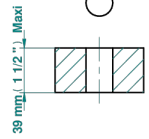

Ø 30 mm (1 1/8 ")