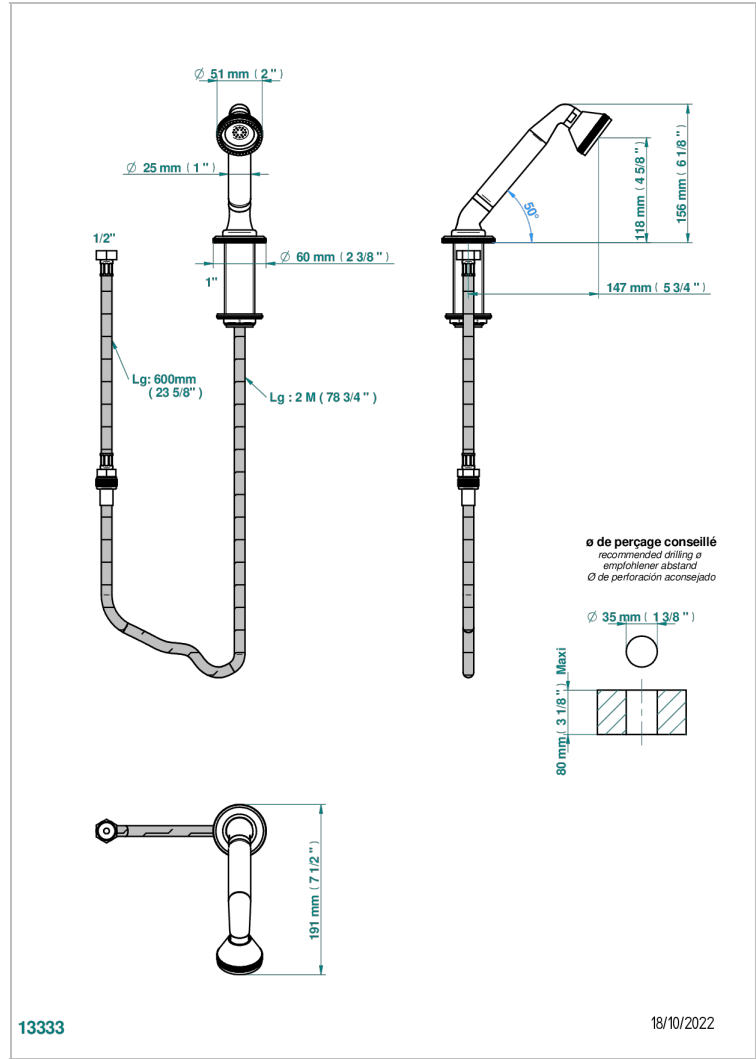

TRADITION CON MANETAS

A58-60A

Teleducha sobre encimera con flexo de 2 m y soporte

THG[®]
PARIS

CARACTERÍSTICAS

- ACS : 20ACCLY558

ESPECIFICACIONES TÉCNICAS

- Recommandé : 3 bars (max. 5 bars) - Advised : 43,5 psi (max. 72 psi)
- 8 l/min à 3 bars (2.12 gpm at 43.5 psi)

ESTÁNDAR

ACABADOS DISPONIBLES

Bronce claro - D01
Cerámica negra mate - D30
Cobre viejo mate - H07
Cromo - A02
Cromo / dorado - G02
Cromo mate - C02

Dorado - F01
Dorado mate - F07
Dorado pálido - F30
Dorado pálido mate (sin barniz) - F31
Natural smoked Brass - A13
Níquel - B01

Níquel mate - C01
Níquel viejo - H28
Pvd blush - H62
Pvd blush mate - H60
Pvd color latón - H49
Pvd color latón mate - H50

Pvd color níquel - H55
Pvd color níquel mate - H56
Pvd color oro - H52
Pvd color oro mate - H53
Pvd grafito - H64
Pvd grafito mate - H65

Pvd marrón bronce - F33
Pvd marrón bronce mate - F34
Pvd umber - H66
Pvd umber mate - H67