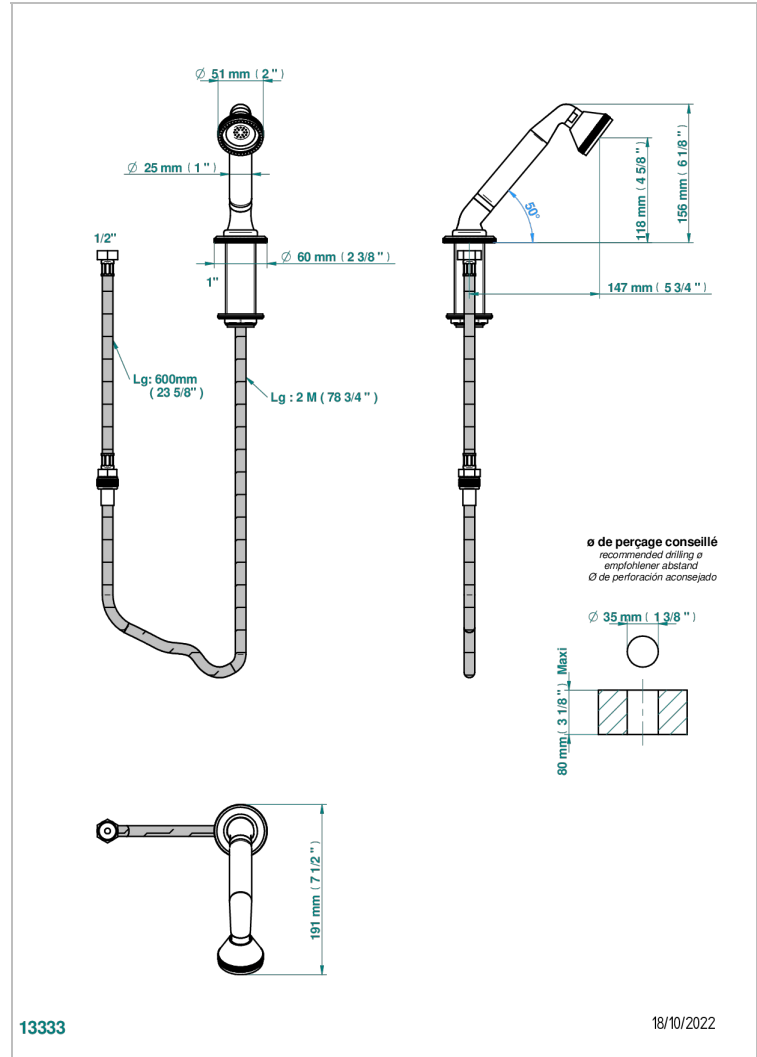

# ART DECO CRISTAL

A56-60A

Douchette sur gorge avec coulant et flexible 2 m

THG<sup>®</sup>  
PARIS

## CARACTÉRISTIQUES

- ACS : 20ACCLY558