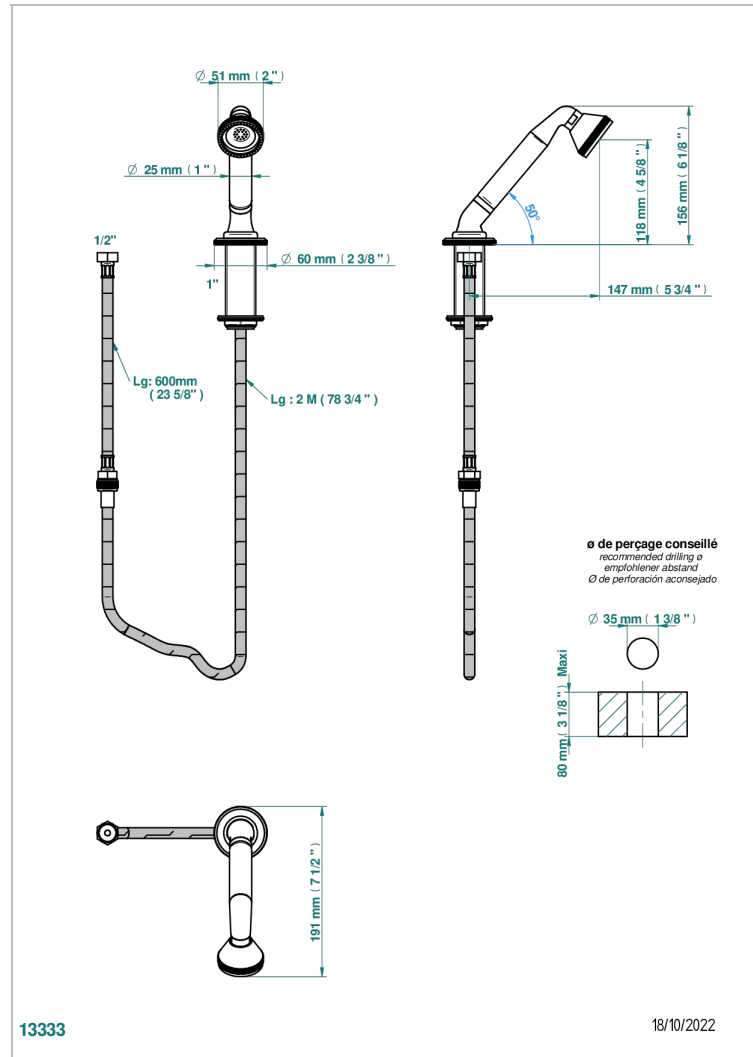

ART DECO CON MANETAS

A55-60A

Teleducha sobre encimera con flexo de 2 m y soporte

THG[®]
PARIS

CARACTERÍSTICAS

- ACS : 20ACCLY558

ESPECIFICACIONES TÉCNICAS

- Recommandé : 3 bars (max. 5 bars) - Advised : 43,5 psi (max. 72 psi)
- 8 l/min à 3 bars (2.12 gpm at 43.5 psi)

ESTÁNDAR

ACABADOS DISPONIBLES

Bronce claro - D01
Cerámica negra mate - D30
Cobre viejo mate - H07
Cromo - A02
Cromo / dorado - G02
Cromo mate - C02

Dorado - F01
Dorado mate - F07
Dorado pálido - F30
Dorado pálido mate (sin barniz) - F31
Natural smoked Brass - A13
Níquel - B01

Níquel mate - C01
Níquel viejo - H28
Pvd blush - H62
Pvd blush mate - H60
Pvd color latón - H49
Pvd color latón mate - H50

Pvd color níquel - H55
Pvd color níquel mate - H56
Pvd color oro - H52
Pvd color oro mate - H53
Pvd grafito - H64
Pvd grafito mate - H65

Pvd marrón bronce - F33
Pvd marrón bronce mate - F34
Pvd umber - H66
Pvd umber mate - H67