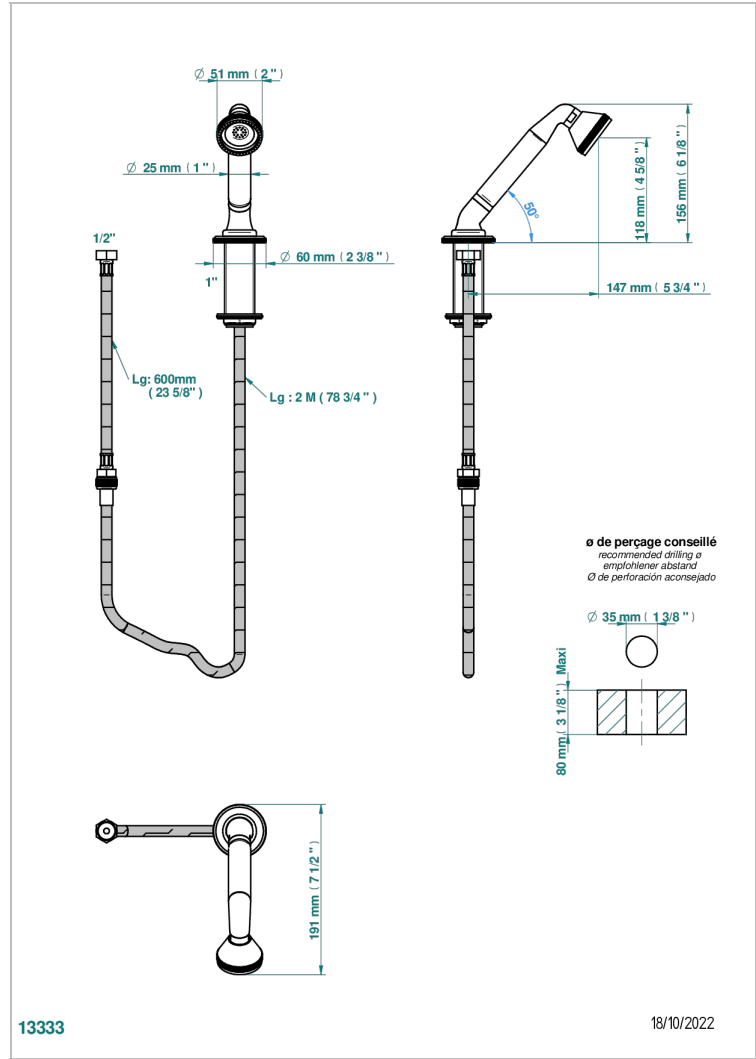

ART DECO A MANETTES

A55-60A

Douchette sur gorge avec coulant et flexible 2 m

THG[®]
PARIS

CARACTÉRISTIQUES

- ACS : 20ACCLY558

CERTIFICATIONS

SPECIFICATIONS TECHNIQUES

- Recommandé : 3 bars (max. 5 bars) - Advised : 43,5 psi (max. 72 psi)
- 8 l/min à 3 bars (2.12 gpm at 43.5 psi)

FINITIONS DISPONIBLES

Bronze clair - D01
Chromé - A02
Chromé / doré - G02
Chromé mat - C02
Doré brillant - F01
Doré mat - F07

Laiton fumé naturel - A13
Nickel brillant - B01
Nickel mat - C01
Noir mat céramique - D30
Or pâle - F30
Or pâle mat - F31

Pvd blush - H62
Pvd blush mat - H60
Pvd couleur bronze brown - F33
Pvd couleur bronze brown - mat - F34
Pvd couleur doré - H52
Pvd couleur doré mat - H53

Pvd couleur laiton - H49
Pvd couleur laiton mat - H50
Pvd couleur nickel - H55
Pvd couleur nickel mat - H56
Pvd graphite - H64
Pvd graphite mat - H65

Pvd umber - H66
Pvd umber mat - H67
Vieux cuivre rouge mat - H07
Vieux nickel - H28