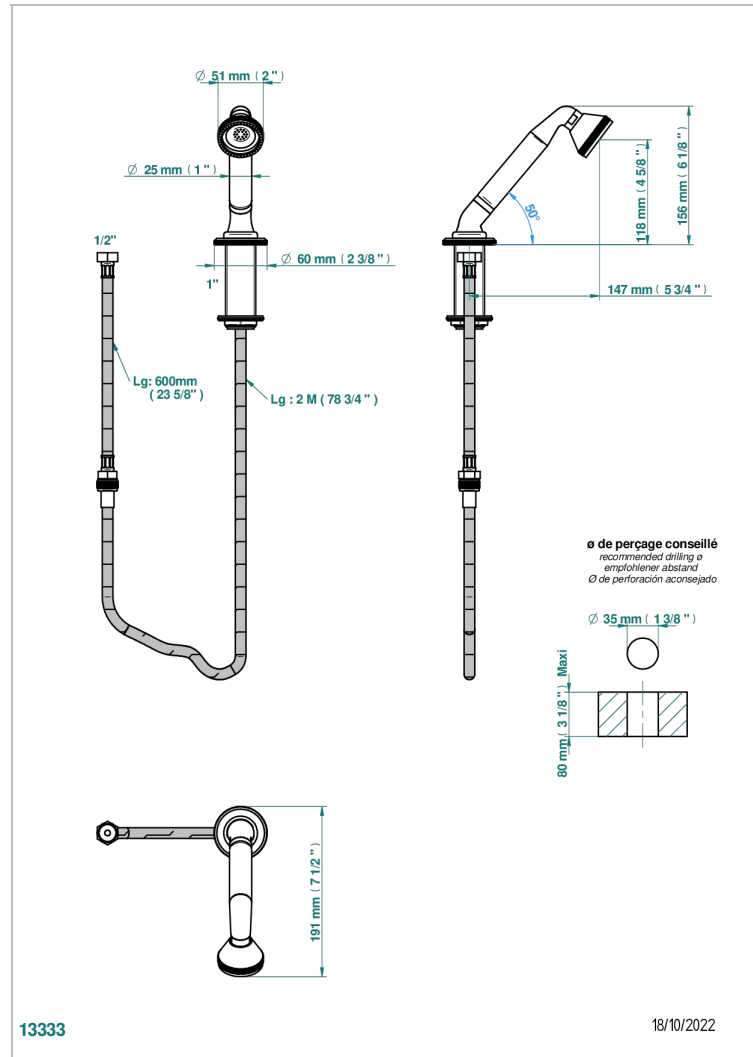

# ART DECO CON MANETAS

A55-60A

Teleducha sobre encimera con flexo de 2 m y soporte

THG<sup>®</sup>  
PARIS

## CARACTERÍSTICAS

- ACS : 20ACCLY558