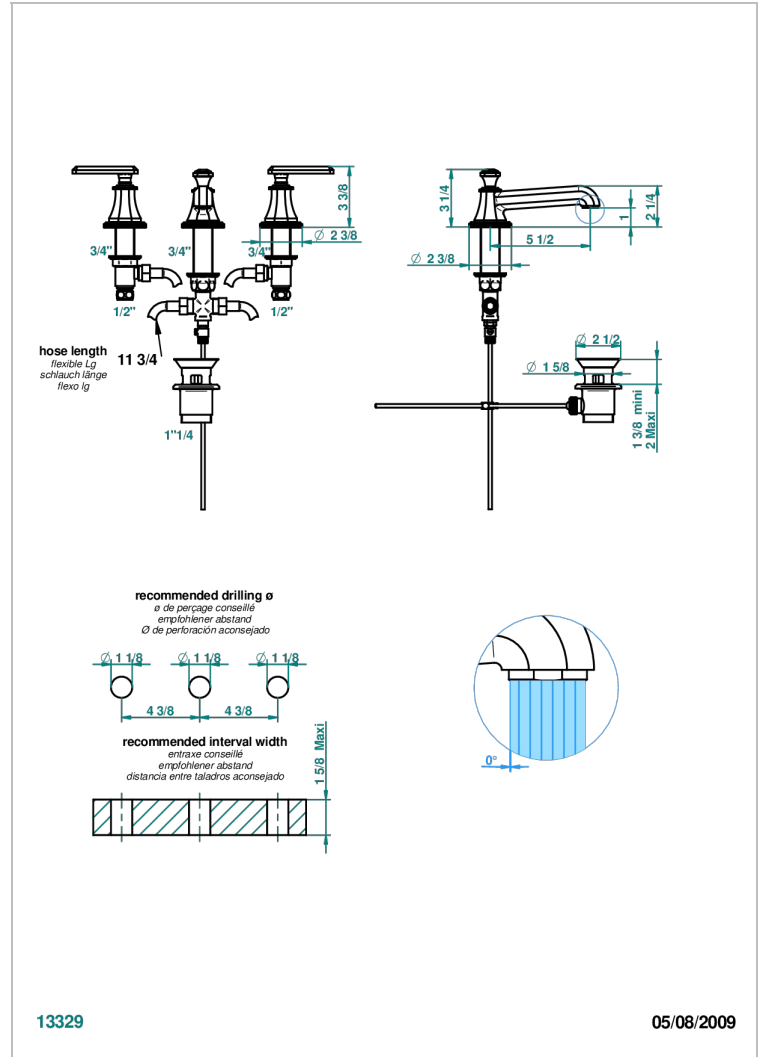

TRADITION CON MANETAS

A58-151

Batería americana de lavabo 1/2" con vaciador

THG[®]
PARIS

CARACTERÍSTICAS

- ACS : 18ACCLY393
- DVGW : DW-6051CN0450
- NF : NF EN 200 - IA - Chrome
- SVGW-SSIGE : 1901-6813

ESPECIFICACIONES TÉCNICAS

- Recommandé : 3 bars (max. 5 bars) - Advised : 43,5 psi (max. 72 psi)
- 8,3 l/min à 3 bars (2.2 gpm at 43.5 psi)

ESTÁNDAR

ACABADOS DISPONIBLES

Bronce claro - D01
Cerámica negra mate - D30
Cobre viejo mate - H07
Cromo - A02
Cromo / dorado - G02
Cromo mate - C02