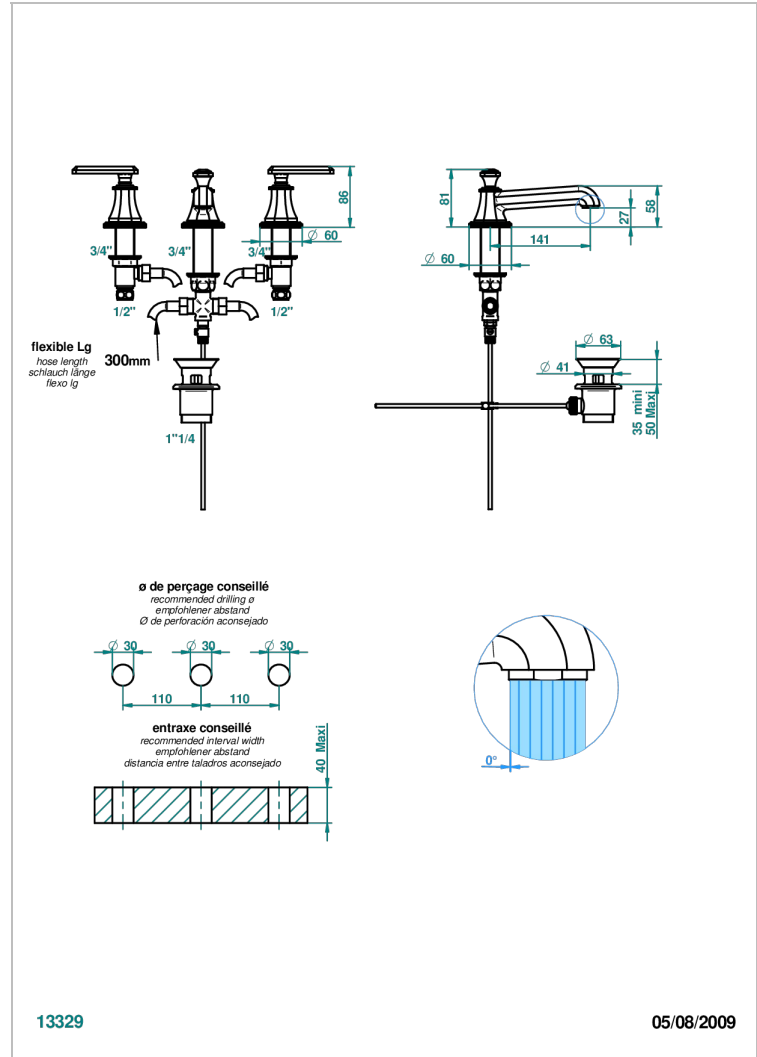

## CARACTERÍSTICAS

- ACS : 18ACCLY393
- DVGW : DW-6051CN0450
- NF : NF EN 200 - IA - Chrome
- SVGW-SSIGE : 1901-6813

## ESPECIFICACIONES TÉCNICAS

- Reconnmandé : 3 bars (max. 5 bars) - Advised : 43,5 psi (max. 72 psi)
- 8,3 l/min à 3 bars (2.2 gpm at 43.5 psi)