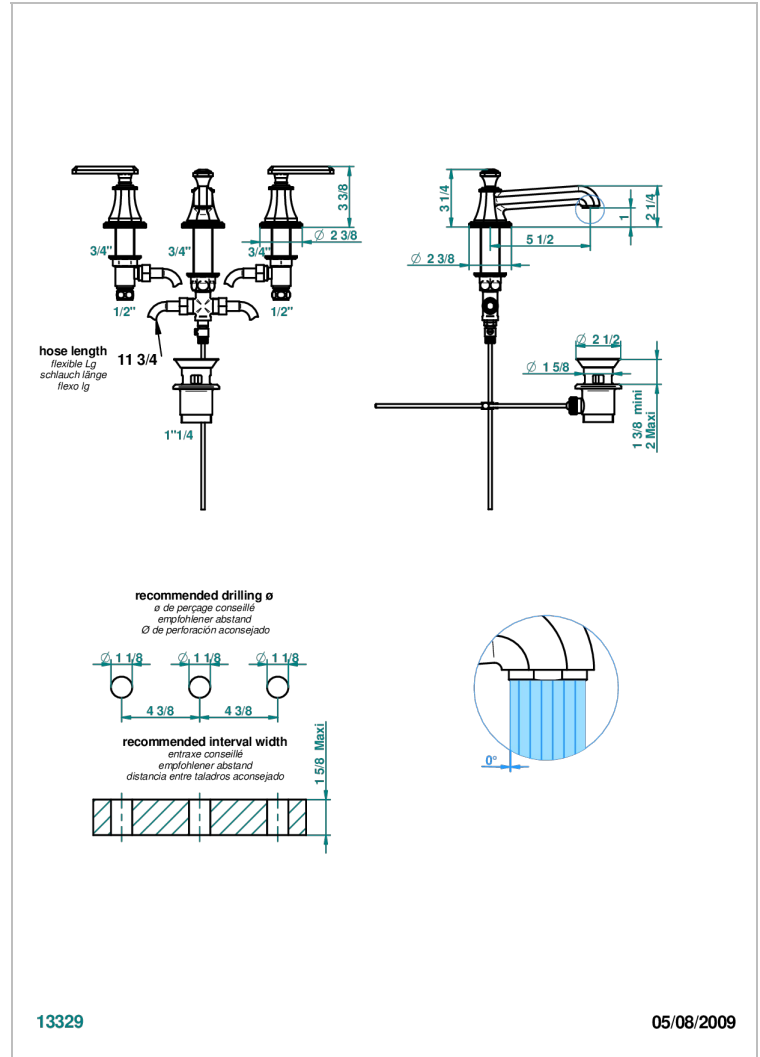

TRADITION CON MANETAS

A58-151

Batería americana de lavabo 1/2" con vaciador

THG
PARIS

CARACTERÍSTICAS

- ACS : 18ACCLY393
- DVGW : DW-6051CN0450
- NF : NF EN 200 - IA - Chrome
- SVGW-SSIGE : 1901-6813

ESPECIFICACIONES TÉCNICAS

- Recommandé : 3 bars (max. 5 bars) - Advised : 43,5 psi (max. 72 psi)
- 8,3 l/min à 3 bars (2.2 gpm at 43.5 psi)

ESTÁNDAR

ACABADOS DISPONIBLES

Bronce claro - D01
Cerámica negra mate - D30
Cobre viejo mate - H07
Cromo - A02
Cromo / dorado - G02
Cromo mate - C02