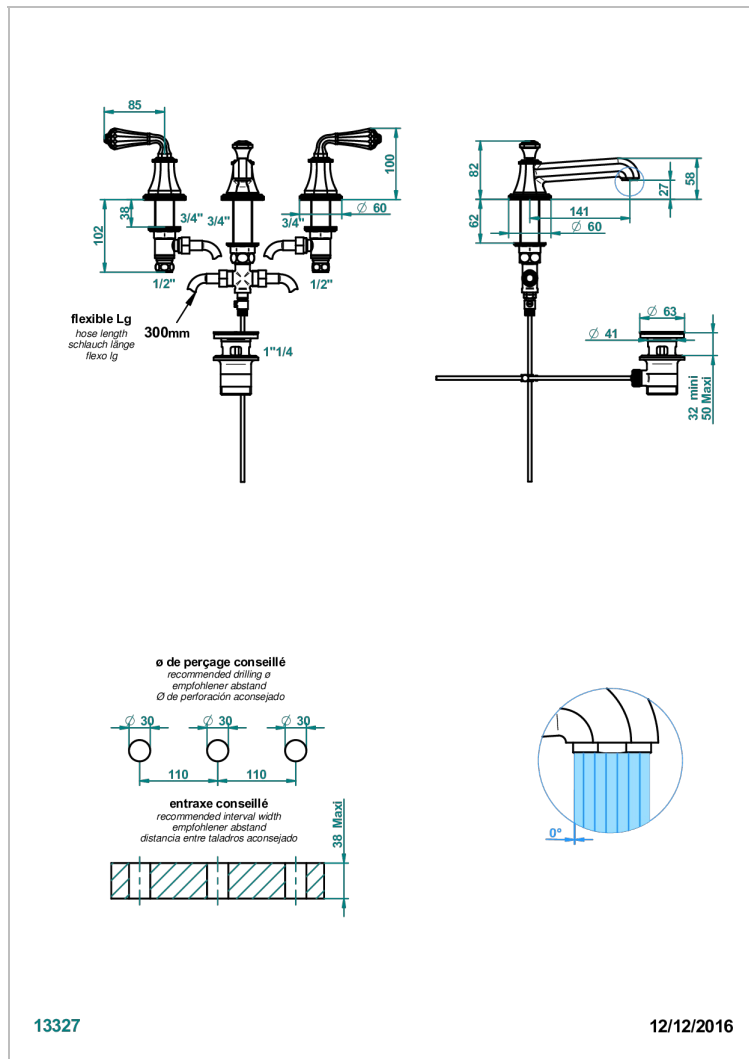

# ART DECO CRYSTAL

A56-151

3孔台盆龙头, 带下水器

THG<sup>®</sup>  
PARIS

## 特色

- ACS : 18ACCLY393
- DVGW : DW-6051CN0450
- NF : NF EN 200 - IA - Chrome
- SVGW-SSIGE : 1901-6813

## 技术特征

- Recommandé : 3 bars (max. 5 bars) - Advised : 43,5 psi (max. 72 psi)
- 8,3 l/min à 3 bars (2.2 gpm at 43.5 psi)