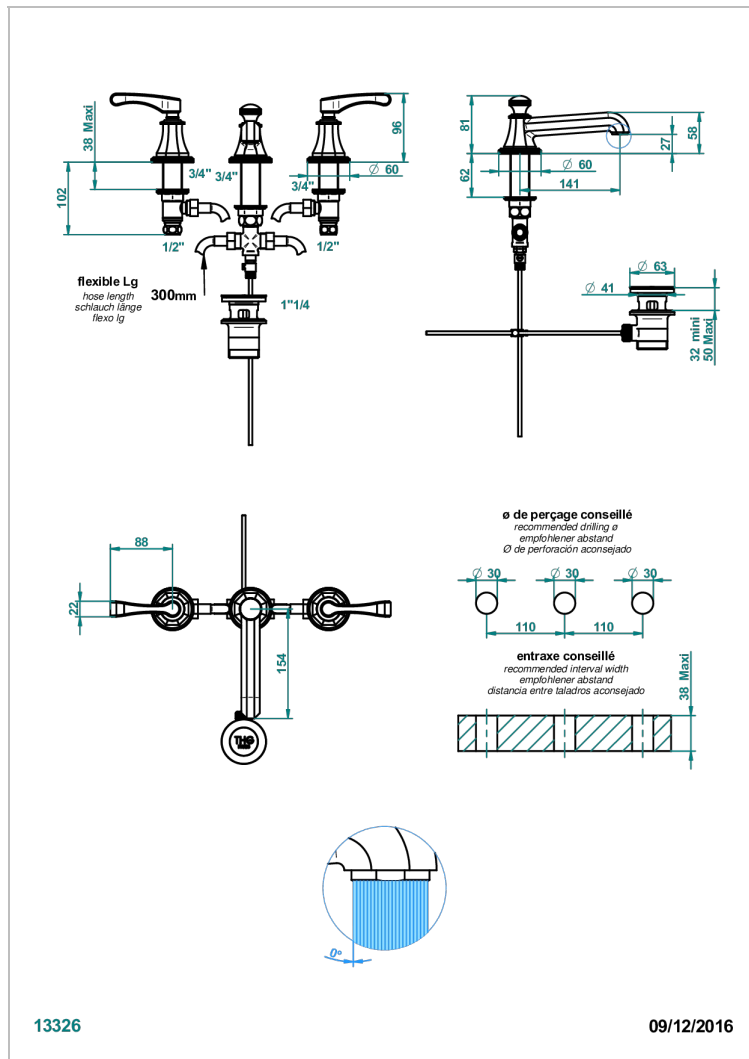

# ART DECO A MANETTES

A55-151

Mélangeur de lavabo 3 trous avec vidage

THG<sup>®</sup>  
PARIS

## CARACTÉRISTIQUES

- Laiton sans plomb
- Têtes à disques céramique 1/2" 1/4 tour
- Aérateur-mousseur
- Fourni avec vidage à tirette 1 1/4"
- ACS : 18ACCLY393
- DVGW : DW-6051CN0450
- NF : NF EN 200 - IA - Chrome
- SVGW-SSIGE : 1901-6813

## SPÉCIFICATIONS TECHNIQUES

- Recommandé : 3 bars (max. 5 bars) - Advised : 43,5 psi (max. 72 psi)
- 8,3 l/min à 3 bars (2.2 gpm at 43.5 psi)