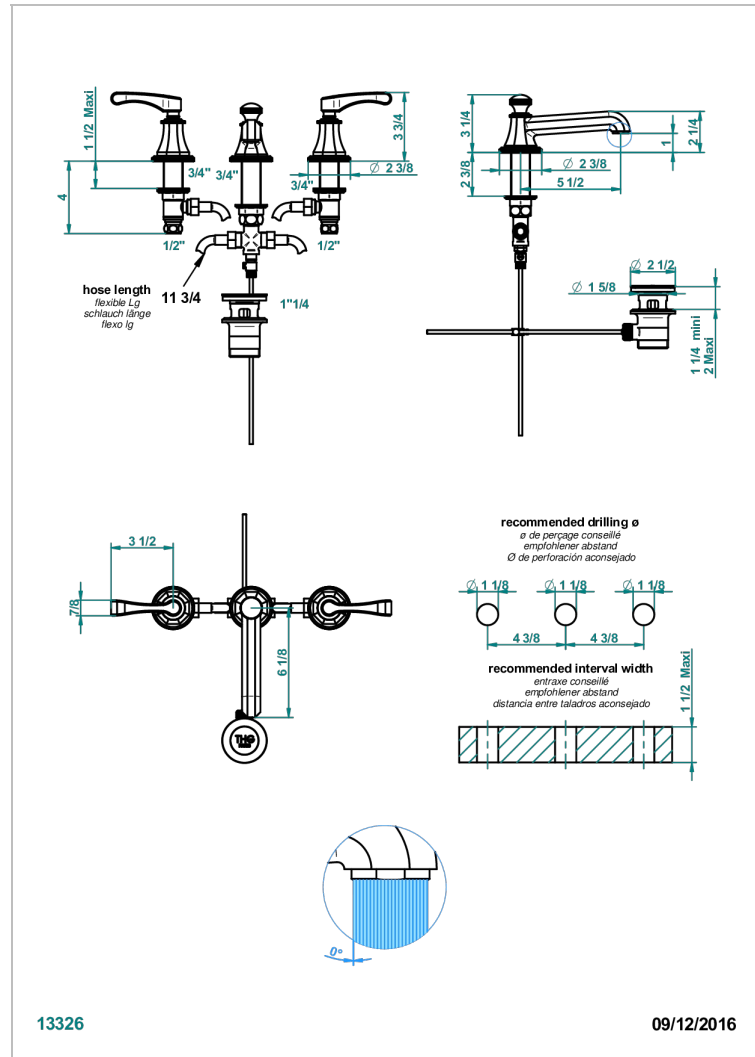

# ART DECO A MANETTES

A55-151

Mélangeur de lavabo 3 trous avec vidage

THG<sup>®</sup>  
PARIS

## CARACTÉRISTIQUES

- Laiton sans plomb
- Têtes à disques céramique 1/2" 1/4 tour
- Aérateur-mousseur
- Fourni avec vidage à tirette 1 1/4"
- ACS : 18ACCLY393
- DVGW : DW-6051CN0450
- NF : NF EN 200 - IA - Chrome
- SVGW-SSIGE : 1901-6813