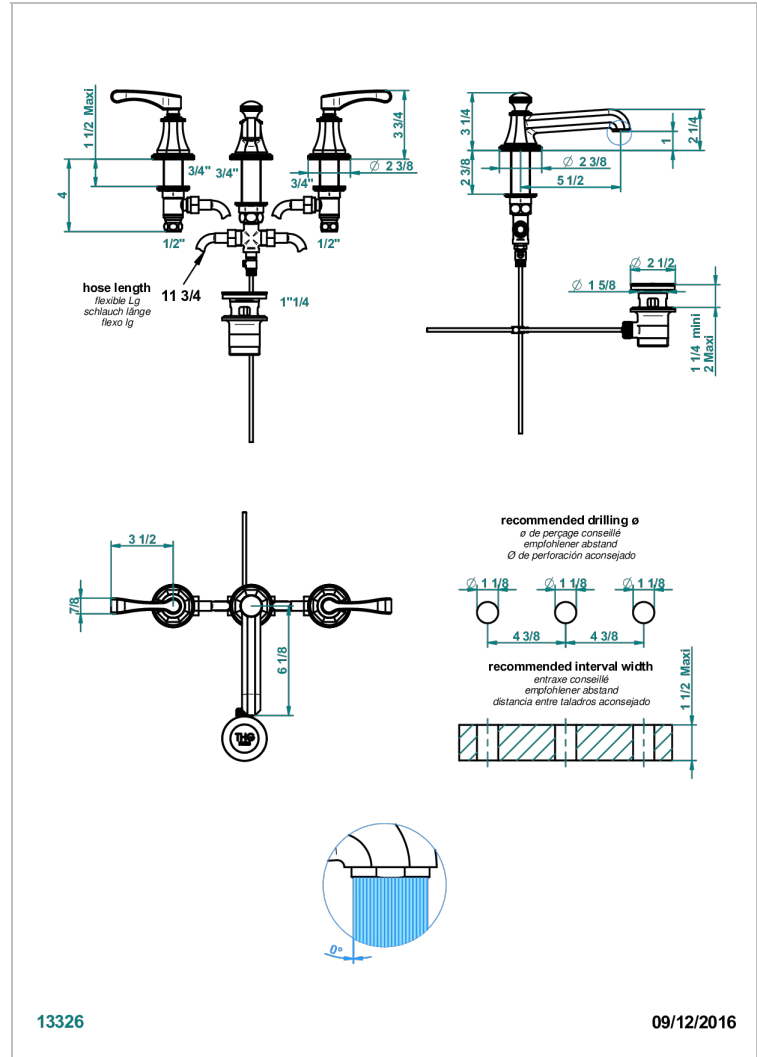

ART DECO CON MANETAS

A55-151

Batería americana de lavabo 1/2" con vaciador

THG[®]
PARIS

CARACTERÍSTICAS

- ACS : 18ACCLY393
- DVGW : DW-6051CN0450
- NF : NF EN 200 - IA - Chrome
- SVGW-SSIGE : 1901-6813

ESPECIFICACIONES TÉCNICAS

- Recommandé : 3 bars (max. 5 bars) - Advised : 43,5 psi (max. 72 psi)
- 8,3 l/min à 3 bars (2.2 gpm at 43.5 psi)

ESTÁNDAR

ACABADOS DISPONIBLES

Bronce claro - D01
Cerámica negra mate - D30
Cobre viejo mate - H07
Cromo - A02
Cromo / dorado - G02
Cromo mate - C02