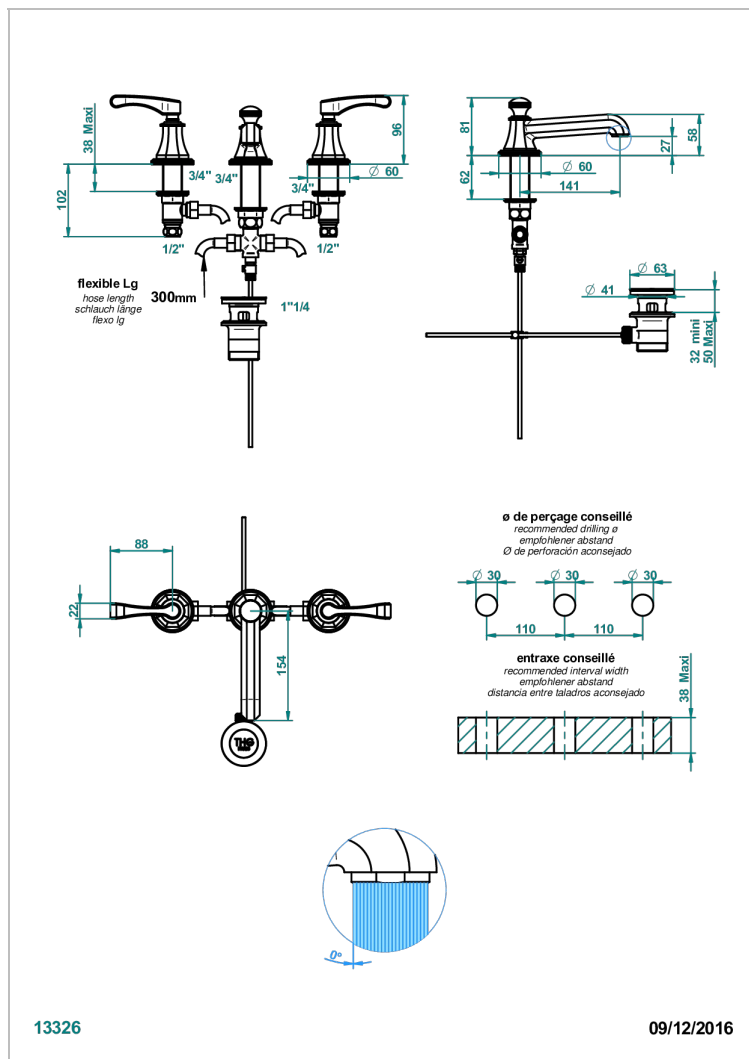

ART DECO A MANETTES

A55-151

Mélangeur de lavabo 3 trous avec vidage

THG[®]
PARIS

CARACTÉRISTIQUES

- Laiton sans plomb
- Têtes à disques céramique 1/2" 1/4 tour
- Aérateur-mousseur
- Fourni avec vidage à tirette 1 1/4"
- ACS : 18ACCLY393
- DVGW : DW-6051CN0450
- NF : NF EN 200 - IA - Chrome
- SVGW-SSIGE : 1901-6813

CERTIFICATIONS

SPÉCIFICATIONS TECHNIQUES

- Recommandé : 3 bars (max. 5 bars) - Advised : 43,5 psi (max. 72 psi)
- 8,3 l/min à 3 bars (2.2 gpm at 43.5 psi)

FINITIONS DISPONIBLES

Bronze clair - D01
Chromé - A02
Chromé / doré - G02
Chromé mat - C02
Doré brillant - F01
Doré mat - F07