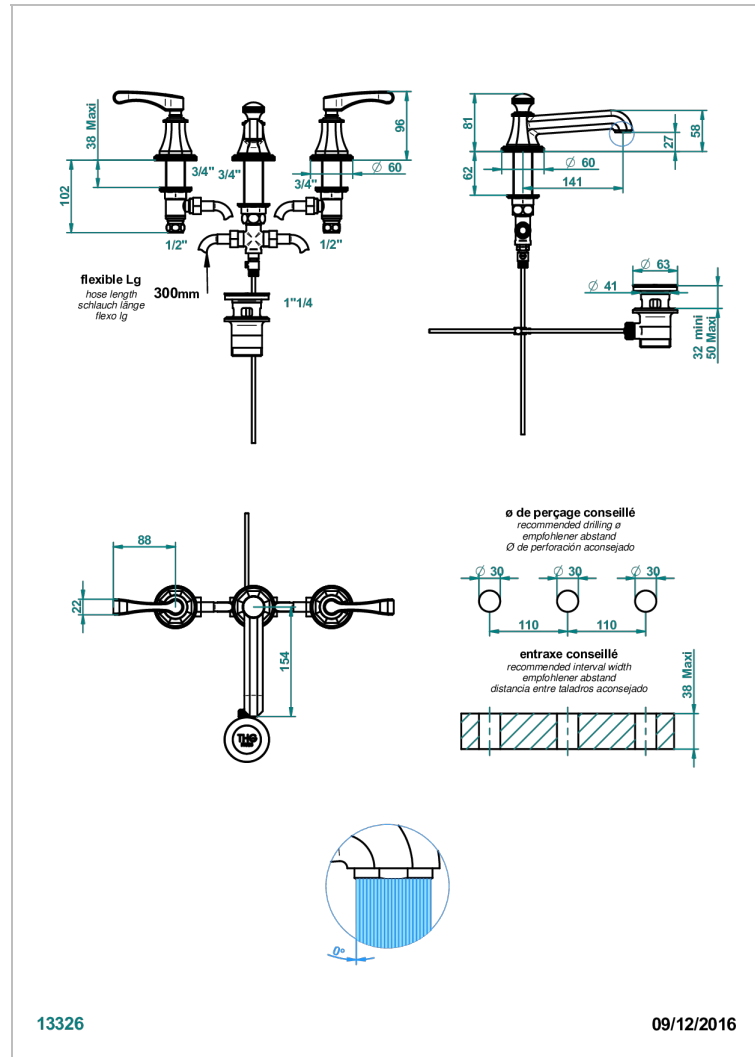

ART DECO CON MANETAS

A55-151

Batería americana de lavabo 1/2" con vaciador

THG[®]
PARIS

CARACTERÍSTICAS

- ACS : 18ACCLY393
- DVGW : DW-6051CN0450
- NF : NF EN 200 - IA - Chrome
- SVGW-SSIGE : 1901-6813

ESTÁNDAR

ESPECIFICACIONES TÉCNICAS

- Recommandé : 3 bars (max. 5 bars) - Advised : 43,5 psi (max. 72 psi)
- 8,3 l/min à 3 bars (2.2 gpm at 43.5 psi)

ACABADOS DISPONIBLES

Bronce claro - D01
Cerámica negra mate - D30
Cobre viejo mate - H07
Cromo - A02
Cromo / dorado - G02
Cromo mate - C02