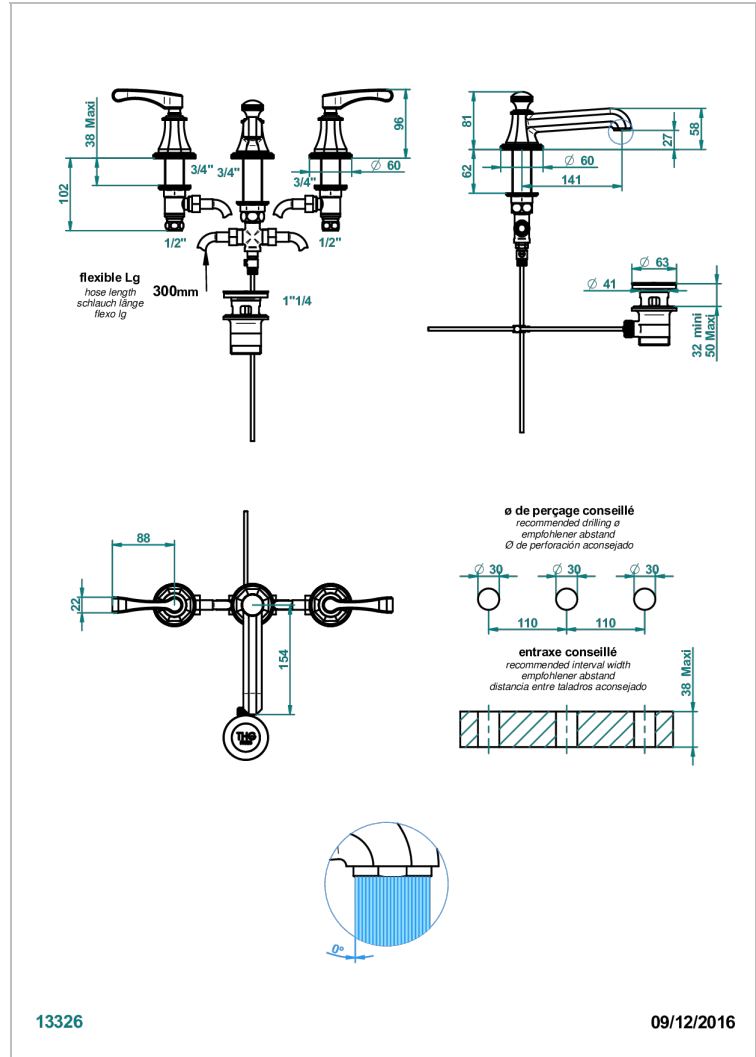

ART DECO WITH LEVER

A55-151

3孔台盆龙头, 带下水器

特色

- ACS : 18ACCLY393
- DVGW : DW-6051CN0450
- NF : NF EN 200 - IA - Chrome
- SVGW-SSIGE : 1901-6813

标准

技术特征

- Recommandé : 3 bars (max. 5 bars) - Advised : 43,5 psi (max. 72 psi)
- 8,3 l/min à 3 bars (2.2 gpm at 43.5 psi)

PVD棕铜 - F33
PVD金色 - H52
PVD镍 - H55
Umber PVD - H66
哑光复古铜 - H07
哑光浅金 - F31

哑光金 - F07
哑光铬 - C02
哑光镍 - C01
复古镍 - H28
抛光金 (24K金) - F01
抛光铬 - A02

抛光铬/抛光金 - G02
抛光镍 - B01
浅金 - F30
漆面铜 - D01