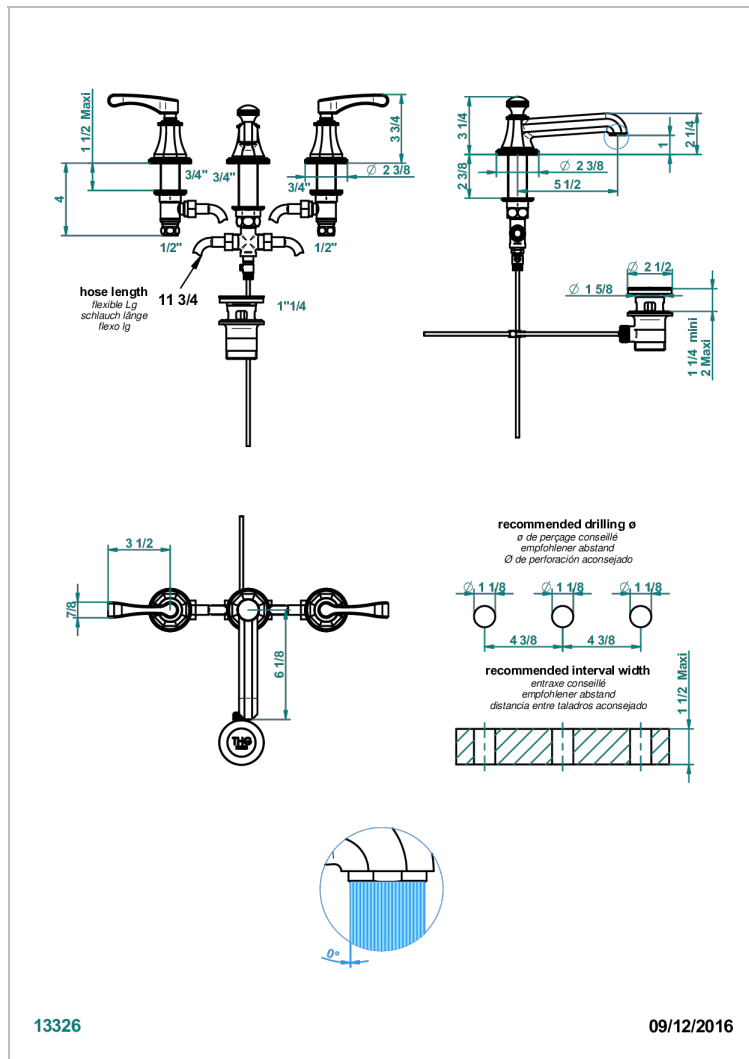

ART DECO A MANETTES

A55-151

Mélangeur de lavabo 3 trous avec vidage

THG[®]
PARIS

CARACTÉRISTIQUES

- Laiton sans plomb
- Têtes à disques céramique 1/2" 1/4 tour
- Aérateur-mousseur
- Fourni avec vidage à tirette 1 1/4"
- ACS : 18ACCLY393
- DVGW : DW-6051CN0450
- NF : NF EN 200 - IA - Chrome
- SVGW-SSIGE : 1901-6813

Pvd umber - H66
Pvd umber mat - H67
Vieux cuivre rouge mat - H07
Vieux nickel - H28

SPÉCIFICATIONS TECHNIQUES

- Recommandé : 3 bars (max. 5 bars) - Advised : 43,5 psi (max. 72 psi)
- 8,3 l/min à 3 bars (2.2 gpm at 43.5 psi)