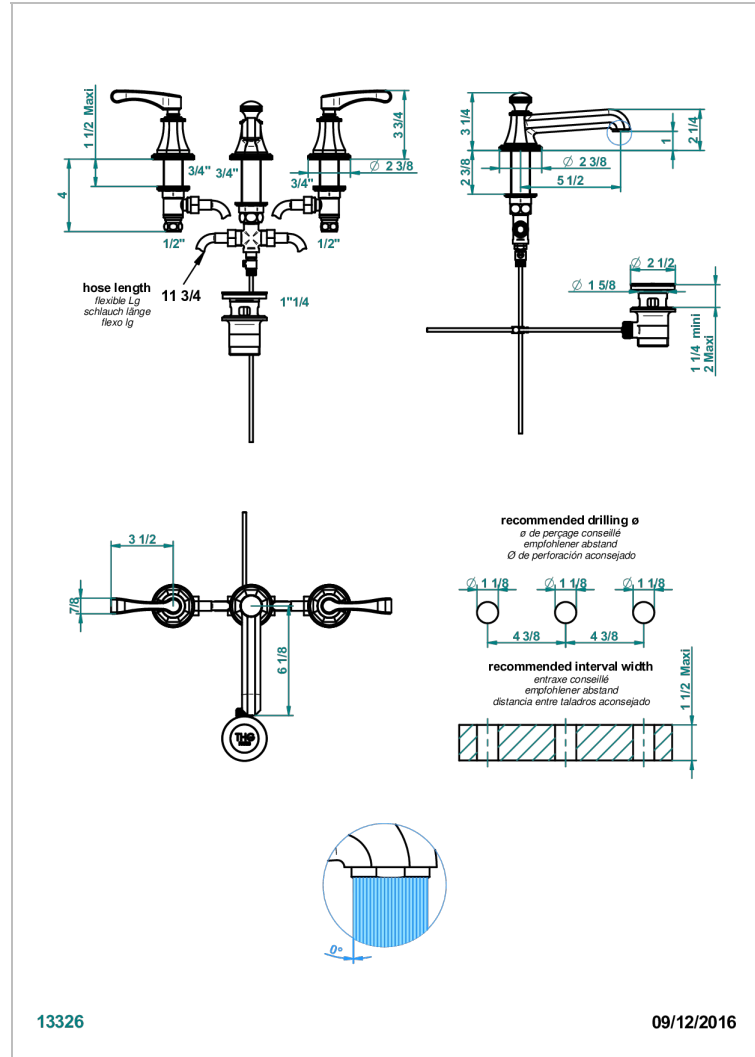

# ART DECO CON MANETAS

A55-151

Batería americana de lavabo 1/2" con vaciador

THG<sup>®</sup>  
PARIS

13326

09/12/2016

## CARACTERÍSTICAS

- ACS : 18ACCLY393
- DVGW : DW-6051CN0450
- NF : NF EN 200 - IA - Chrome
- SVGW-SSIGE : 1901-6813

## ESPECIFICACIONES TÉCNICAS

- Recommandé : 3 bars (max. 5 bars) - Advised : 43,5 psi (max. 72 psi)
- 8,3 l/min à 3 bars (2.2 gpm at 43.5 psi)