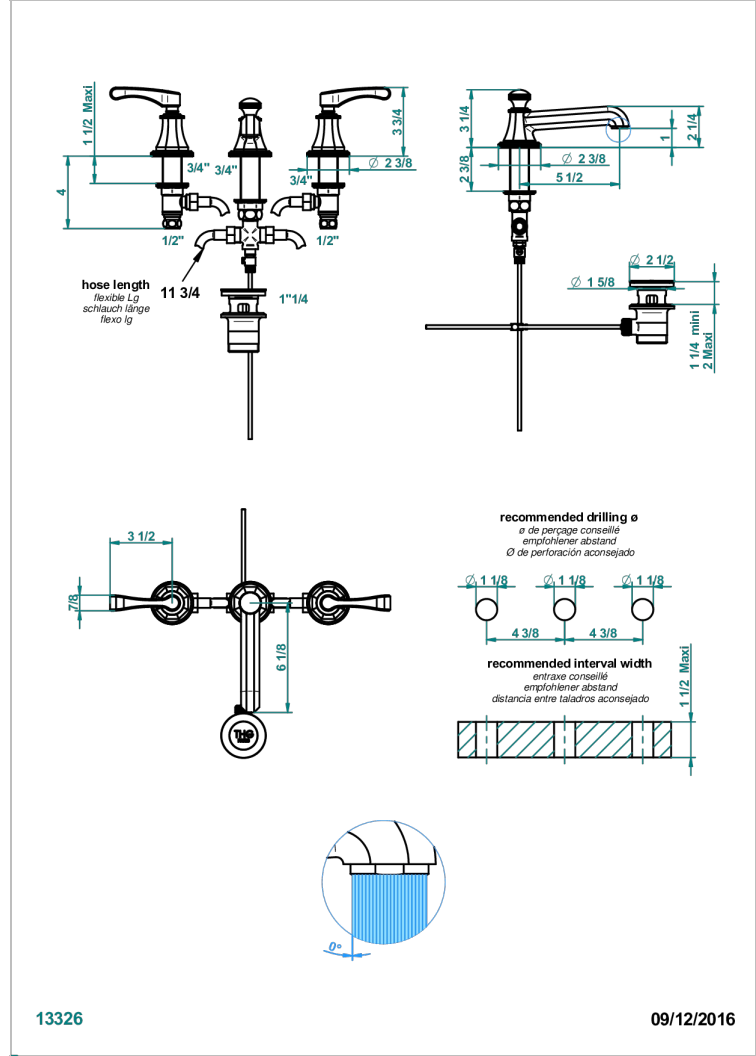

ART DECO WITH LEVER

A55-151

3孔台盆龙头, 带下水器

特色

- ACS : 18ACCLY393
- DVGW : DW-6051CN0450
- NF : NF EN 200 - IA - Chrome
- SVGW-SSIGE : 1901-6813

标准

技术特征

- Recommandé : 3 bars (max. 5 bars) - Advised : 43,5 psi (max. 72 psi)
- 8,3 l/min à 3 bars (2.2 gpm at 43.5 psi)

PVD棕铜 - F33
PVD金色 - H52
PVD镍 - H55
Umber PVD - H66
哑光复古铜 - H07
哑光浅金 - F31

哑光金 - F07
哑光铬 - C02
哑光镍 - C01
复古镍 - H28
抛光金 (24K金) - F01
抛光铬 - A02

抛光铬/抛光金 - G02
抛光镍 - B01
浅金 - F30
漆面铜 - D01