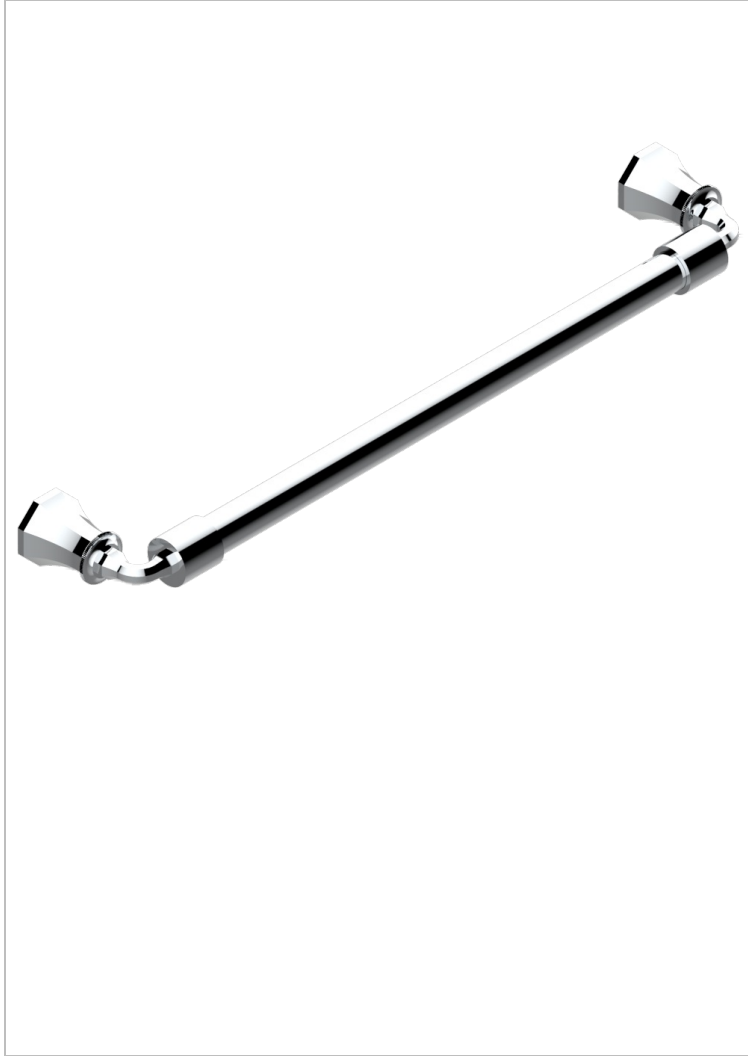

# TRADITION CON MANETAS

A58-526/45

Bath towel holder, length: 450 mm

THG<sup>®</sup>  
PARIS

## CARACTERÍSTICAS

- Tradition con manetas
- Bath towel holder, length: 450 mm

## ACABADOS DISPONIBLES

Bronce claro - D01  
Cerámica negra mate - D30  
Cobre viejo mate - H07  
Cromo - A02  
Cromo / dorado - G02  
Cromo mate - C02

Dorado - F01  
Dorado mate - F07  
Dorado pálido - F30  
Dorado pálido mate (sin barniz) - F31  
Natural smoked Brass - A13  
Níquel - B01

Níquel mate - C01  
Níquel viejo - H28  
Pvd blush - H62  
Pvd blush mate - H60  
Pvd color latón - H49  
Pvd color latón mate - H50

Pvd color níquel - H55  
Pvd color níquel mate - H56  
Pvd color oro - H52  
Pvd color oro mate - H53  
Pvd grafito - H64  
Pvd grafito mate - H65