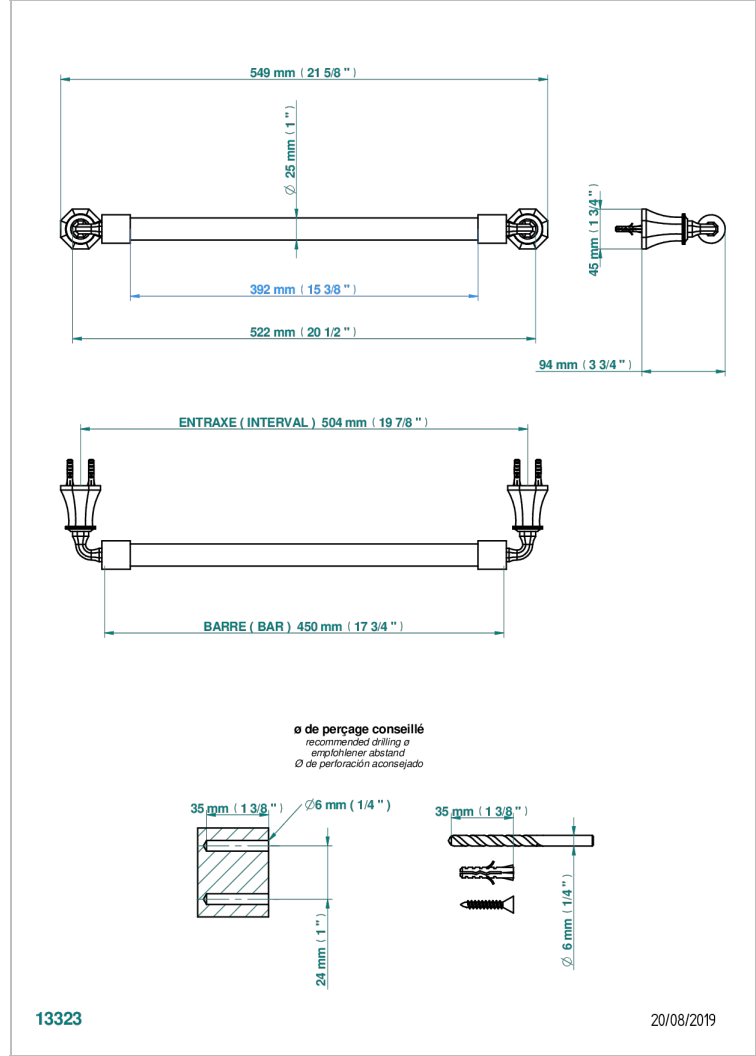

# TRADITION CON MANETAS

A58-526/45

Bath towel holder, length: 450 mm

THG<sup>®</sup>  
PARIS

## CARACTERÍSTICAS

- Tradition con manetas
- Bath towel holder, length: 450 mm