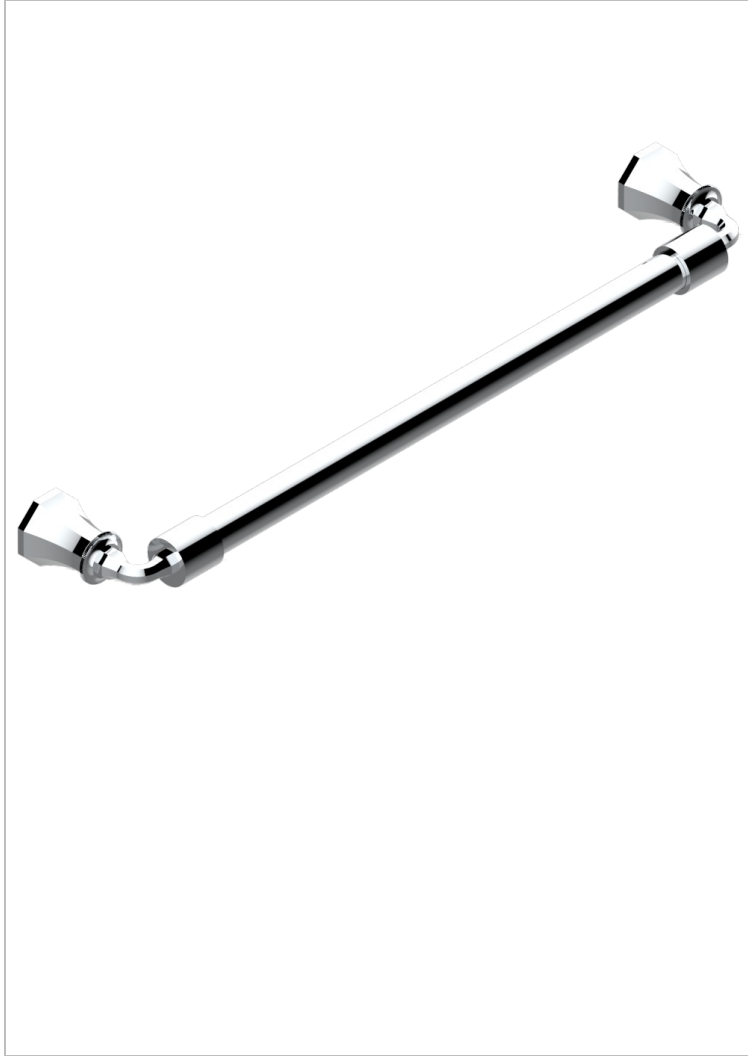

TRADITION CON MANETAS

A58-526/45

Bath towel holder, length: 450 mm

THG[®]
PARIS

CARACTERÍSTICAS

- Tradition con manetas
- Bath towel holder, length: 450 mm

ACABADOS DISPONIBLES

Bronce claro - D01
Cerámica negra mate - D30
Cobre viejo mate - H07
Cromo - A02
Cromo / dorado - G02
Cromo mate - C02

Dorado - F01
Dorado mate - F07
Dorado pálido - F30
Dorado pálido mate (sin barniz) - F31
Natural smoked Brass - A13
Níquel - B01

Níquel mate - C01
Níquel viejo - H28
Pvd blush - H62
Pvd blush mate - H60
Pvd color latón - H49
Pvd color latón mate - H50