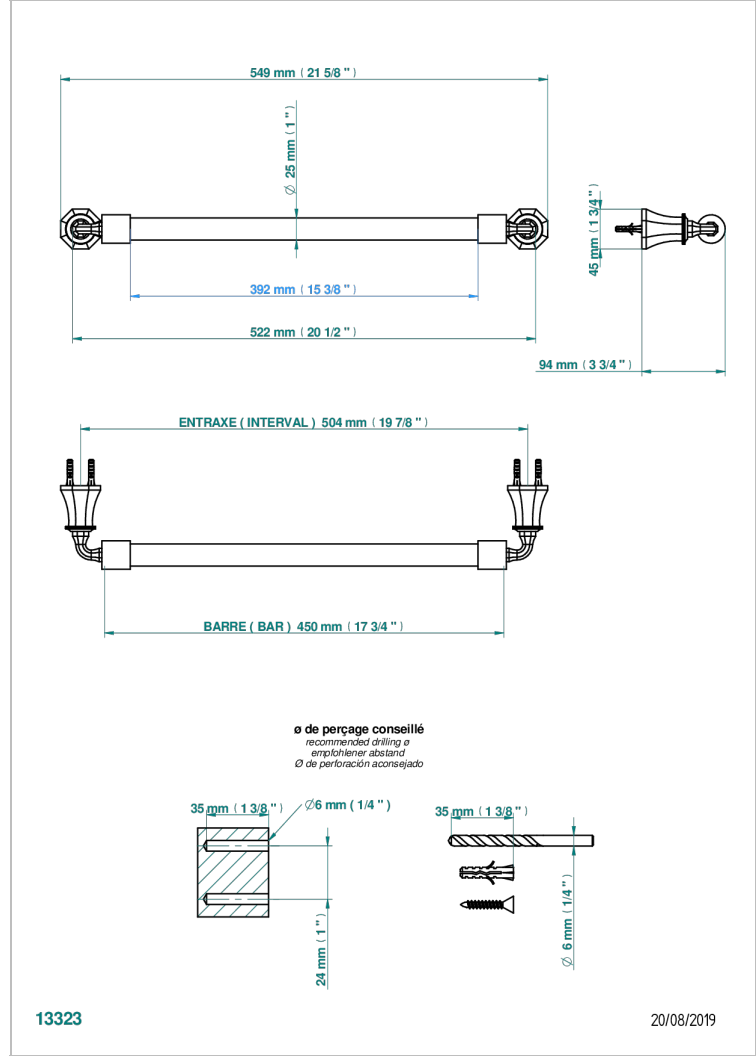

TRADITION CON MANETAS

A58-526/45

Bath towel holder, length: 450 mm

THG[®]
PARIS

CARACTERÍSTICAS

- Tradition con manetas
- Bath towel holder, length: 450 mm

ACABADOS DISPONIBLES

Bronce claro - D01
Cerámica negra mate - D30
Cobre viejo mate - H07
Cromo - A02
Cromo / dorado - G02
Cromo mate - C02