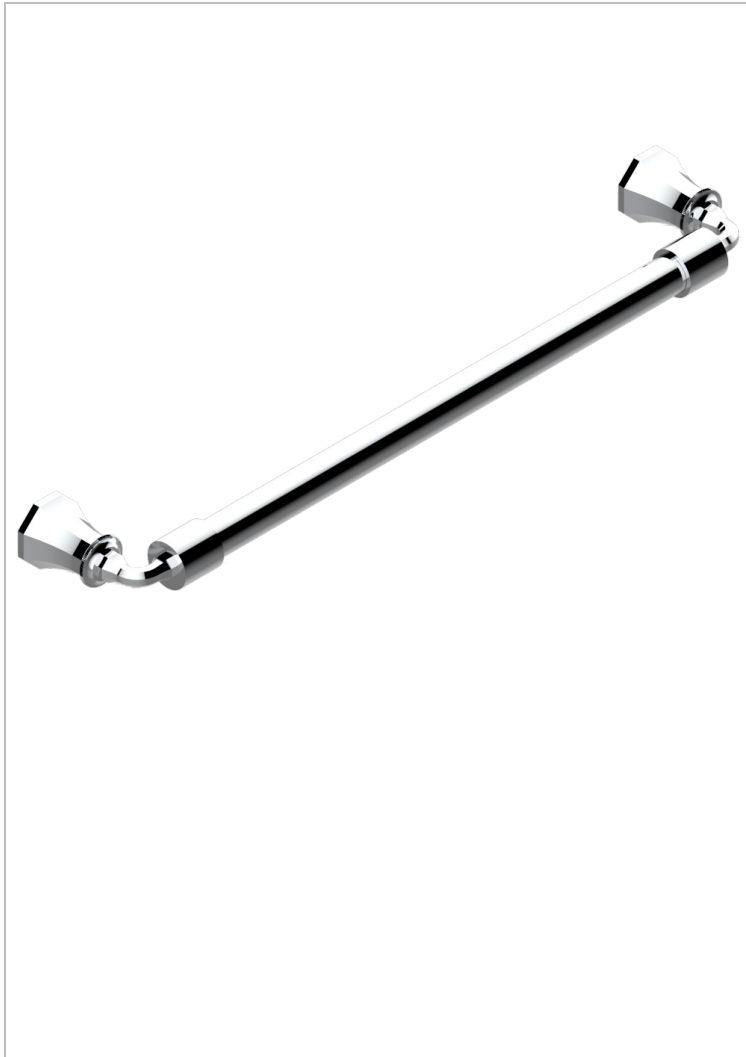

# ART DECO CRISTAL

A56-526/45

Porte-drap de bain 1 barre fixe Ø25 mm long. 450 mm

THG<sup>®</sup>  
PARIS

## CARACTÉRISTIQUES

- Art Déco Cristal
- Porte-drap de bain 1 barre fixe Ø25 mm long. 450 mm

## FINITIONS DISPONIBLES

Bronze clair - D01  
Chromé - A02  
Chromé / doré - G02  
Chromé mat - C02  
Doré brillant - F01  
Doré mat - F07

Laiton fumé naturel - A13  
Nickel brillant - B01  
Nickel mat - C01  
Noir mat céramique - D30  
Or pâle - F30  
Or pâle mat - F31