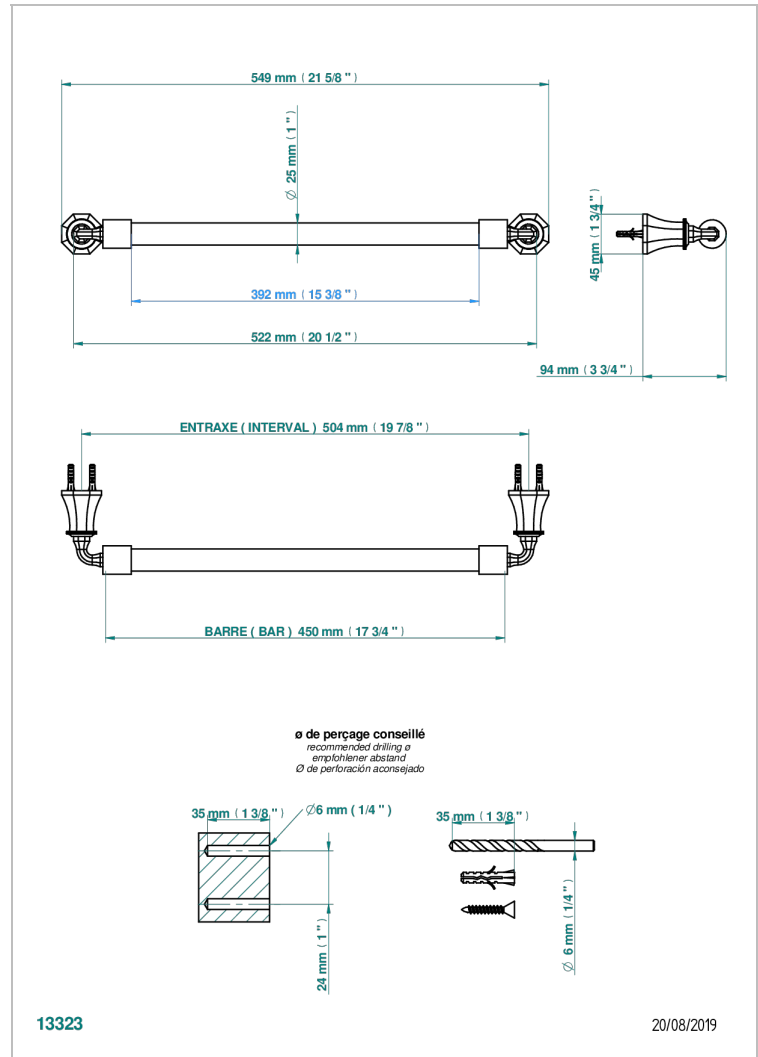

# ART DECO CRISTAL

A56-526/45

Porte-drap de bain 1 barre fixe Ø25 mm long. 450 mm

THG<sup>®</sup>  
PARIS

## CARACTÉRISTIQUES

- Art Déco Cristal
- Porte-drap de bain 1 barre fixe Ø25 mm long. 450 mm