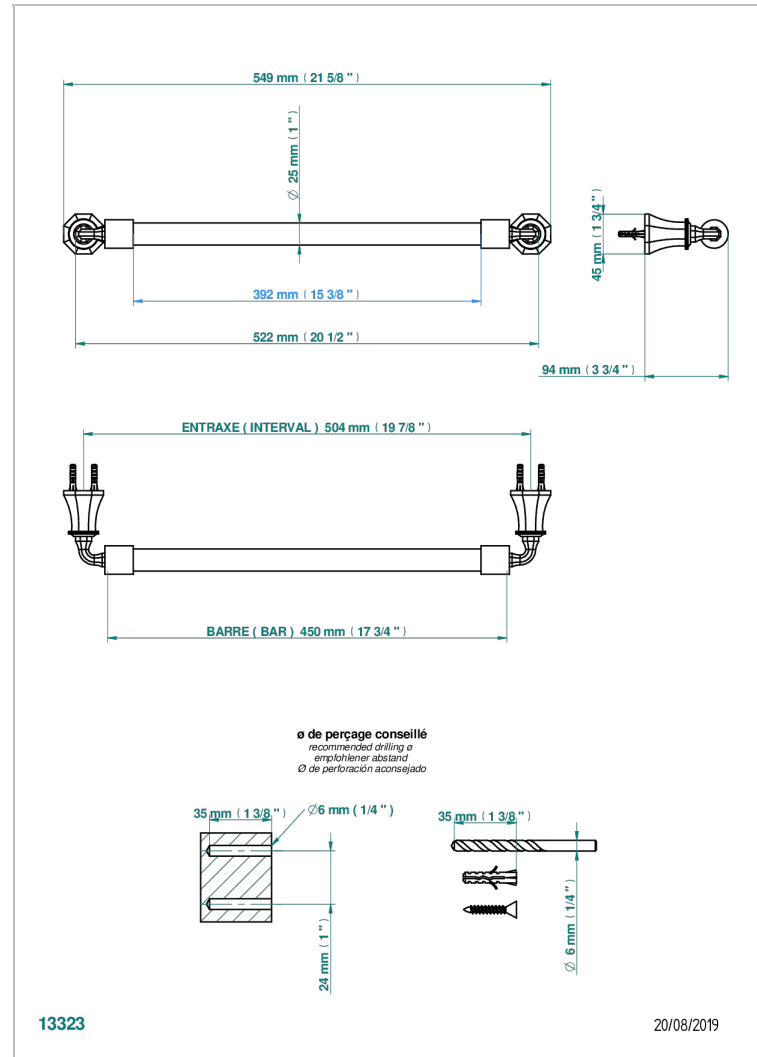

# ART DECO CRYSTAL

A56-526/45

Bath towel holder, length: 450 mm

THG<sup>®</sup>  
PARIS

## CARACTERÍSTICAS

- Art Déco Crystal
- Bath towel holder, length: 450 mm