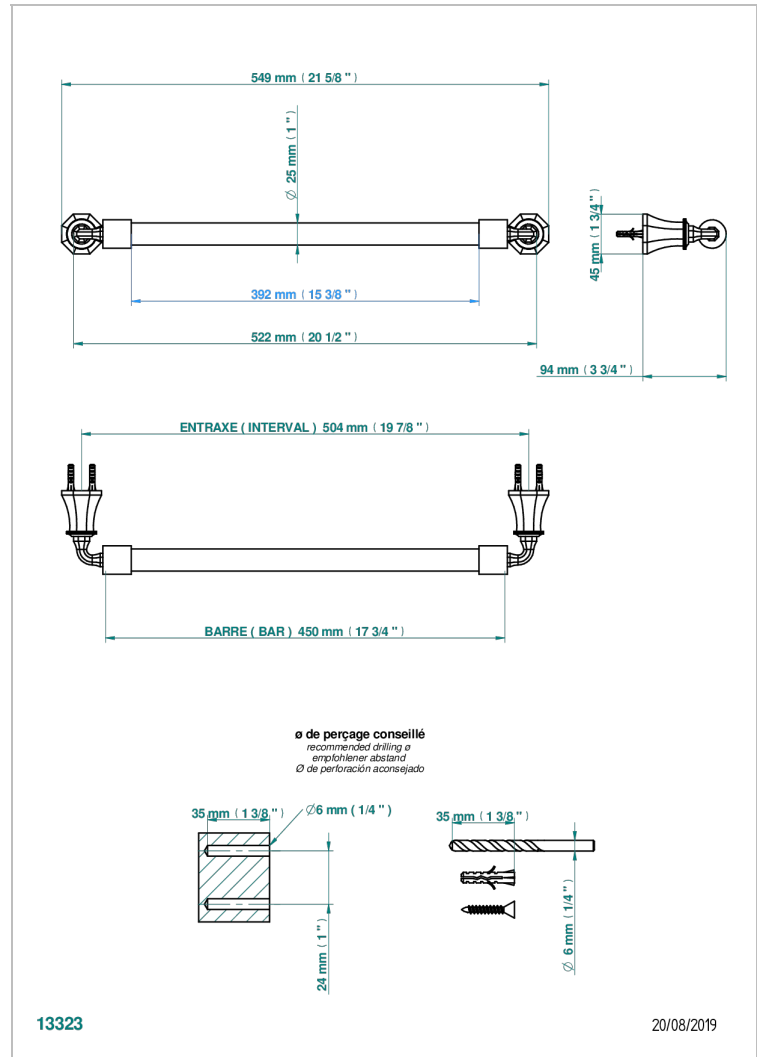

# ART DECO CRYSTAL

A56-526/45

Towel bar, 18" long

## CHARACTERISTIC

- Art Déco Crystal
- Towel bar, 18" long