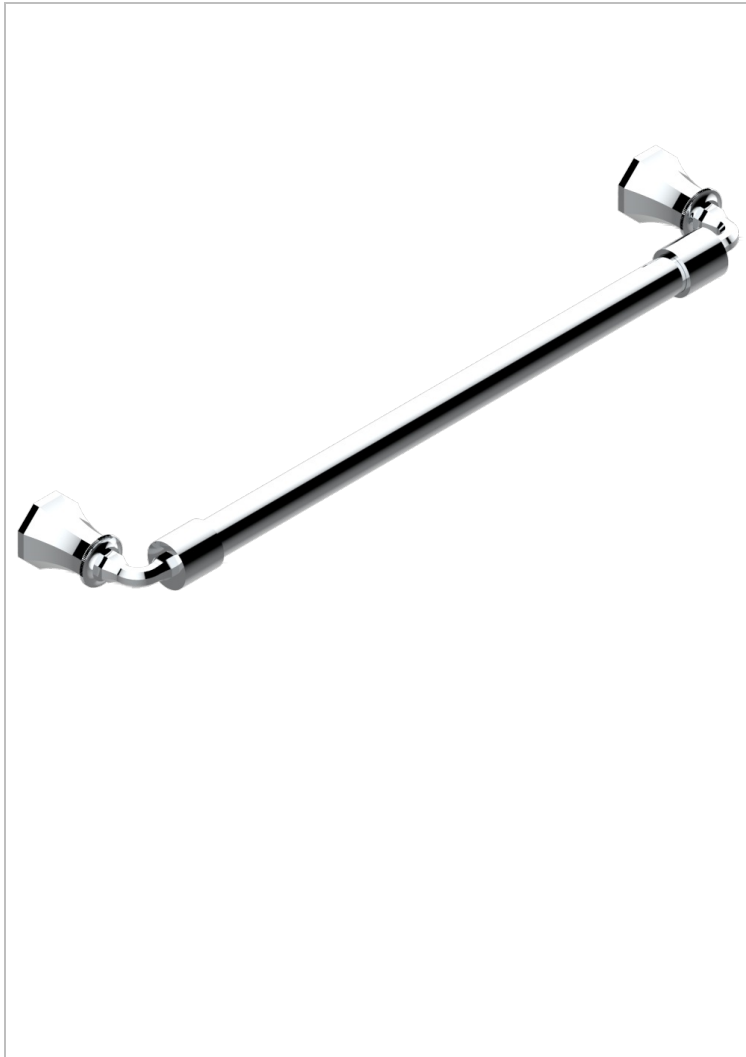

ART DECO CRISTAL

A56-526/45

Porte-drap de bain 1 barre fixe Ø25 mm long. 450 mm

THG[®]
PARIS

CARACTÉRISTIQUES

- Art Déco Cristal
- Porte-drap de bain 1 barre fixe Ø25 mm long. 450 mm

FINITIONS DISPONIBLES

Bronze clair - D01
Chromé - A02
Chromé / doré - G02
Chromé mat - C02
Doré brillant - F01
Doré mat - F07

Laiton fumé naturel - A13
Nickel brillant - B01
Nickel mat - C01
Noir mat céramique - D30
Or pâle - F30
Or pâle mat - F31

Pvd blush - H62
Pvd blush mat - H60
Pvd couleur bronze brown - F33
Pvd couleur bronze brown - mat - F34
Pvd couleur doré - H52
Pvd couleur doré mat - H53

Pvd couleur laiton - H49
Pvd couleur laiton mat - H50
Pvd couleur nickel - H55
Pvd couleur nickel mat - H56
Pvd graphite - H64
Pvd graphite mat - H65

Pvd umber - H66
Pvd umber mat - H67
Vieux cuivre rouge mat - H07
Vieux nickel - H28