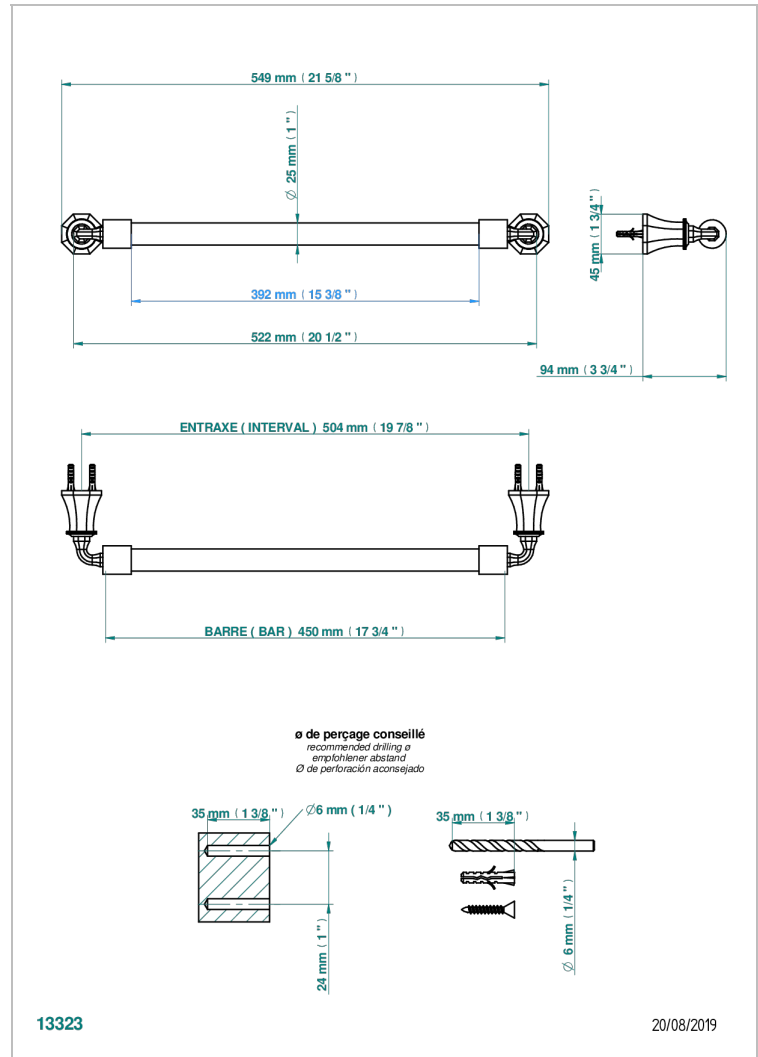

ART DECO CRISTAL

A56-526/45

Porte-drap de bain 1 barre fixe Ø25 mm long. 450 mm

THG[®]
PARIS

CARACTÉRISTIQUES

- Art Déco Cristal
- Porte-drap de bain 1 barre fixe Ø25 mm long. 450 mm

FINITIONS DISPONIBLES

Bronze clair - D01
Chromé - A02
Chromé / doré - G02
Chromé mat - C02
Doré brillant - F01
Doré mat - F07