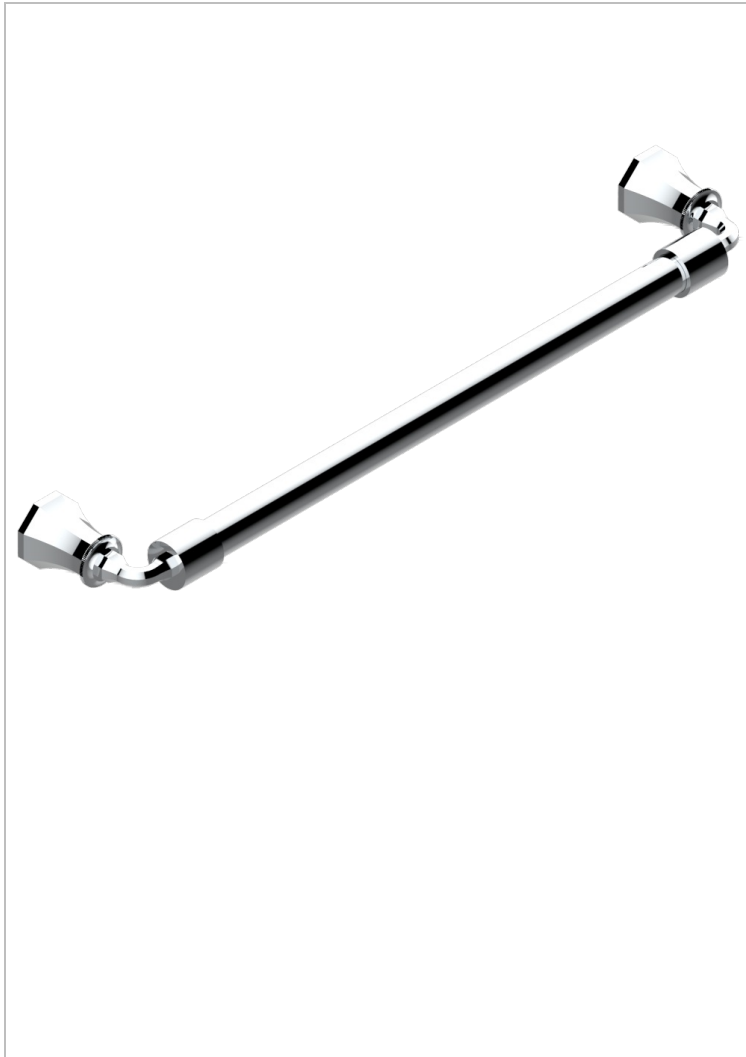

# ART DECO CRYSTAL

A56-526/45

Bath towel holder, length: 450 mm

THG<sup>®</sup>  
PARIS

## CARACTERÍSTICAS

- Art Déco Crystal
- Bath towel holder, length: 450 mm

## ACABADOS DISPONIBLES

Bronce claro - D01  
Cerámica negra mate - D30  
Cobre viejo mate - H07  
Cromo - A02  
Cromo / dorado - G02  
Cromo mate - C02

Dorado - F01  
Dorado mate - F07  
Dorado pálido - F30  
Dorado pálido mate (sin barniz) - F31  
Natural smoked Brass - A13  
Níquel - B01

Níquel mate - C01  
Níquel viejo - H28  
Pvd blush - H62  
Pvd blush mate - H60  
Pvd color latón - H49  
Pvd color latón mate - H50

Pvd color níquel - H55  
Pvd color níquel mate - H56  
Pvd color oro - H52  
Pvd color oro mate - H53  
Pvd grafito - H64  
Pvd grafito mate - H65