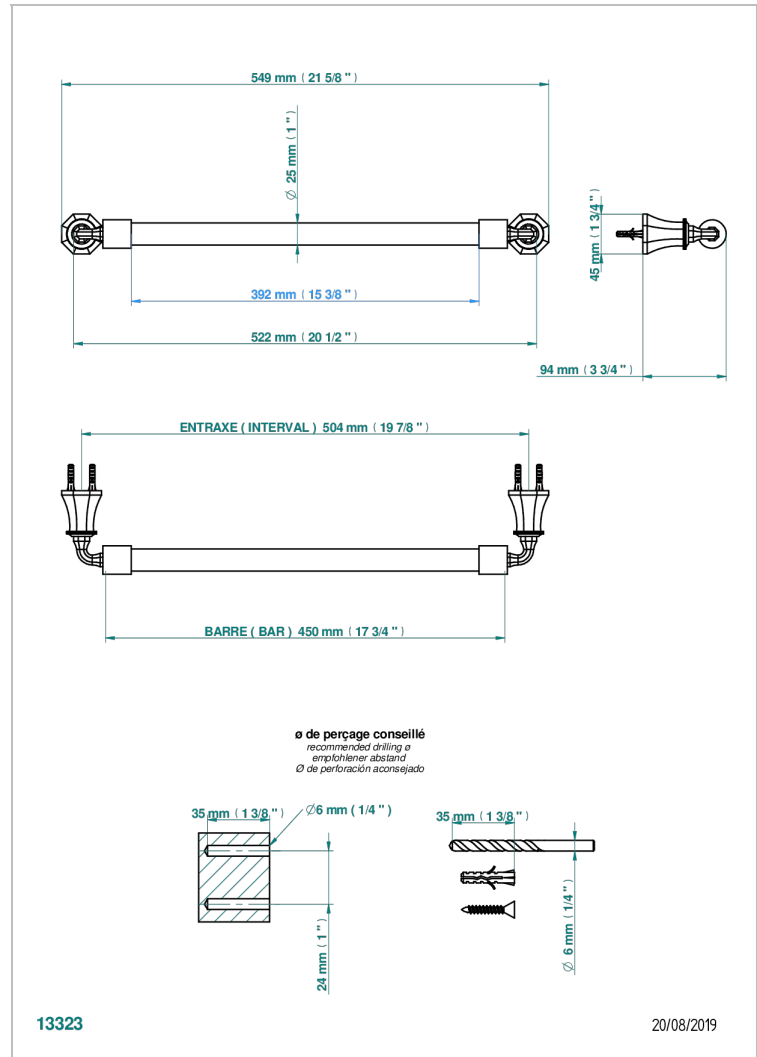

# ART DECO CRYSTAL

A56-526/45

Bath towel holder, length: 450 mm

THG<sup>®</sup>  
PARIS

## CARACTERÍSTICAS

- Art Déco Crystal
- Bath towel holder, length: 450 mm