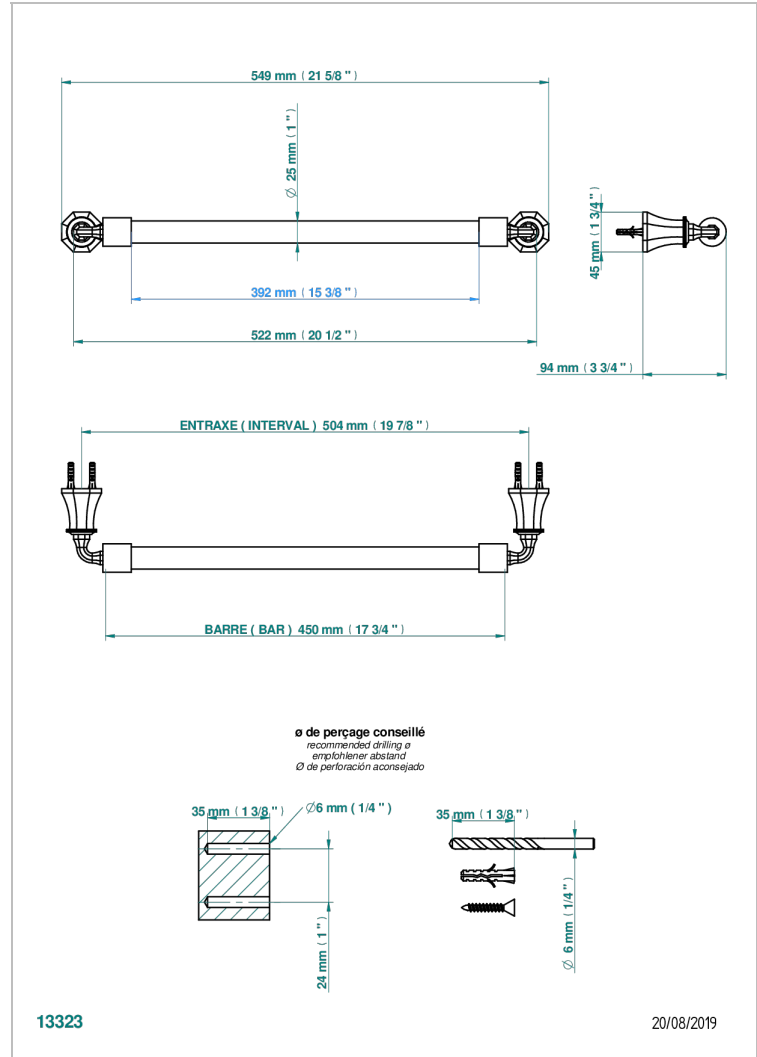

# ART DECO, KRISTALL

A56-526/45

Badetuchstange 450 mm, Ø 25 mm

THG<sup>®</sup>  
PARIS

## EIGENSCHAFTEN

- Art Déco, Kristall
- Badetuchstange 450 mm, Ø 25 mm