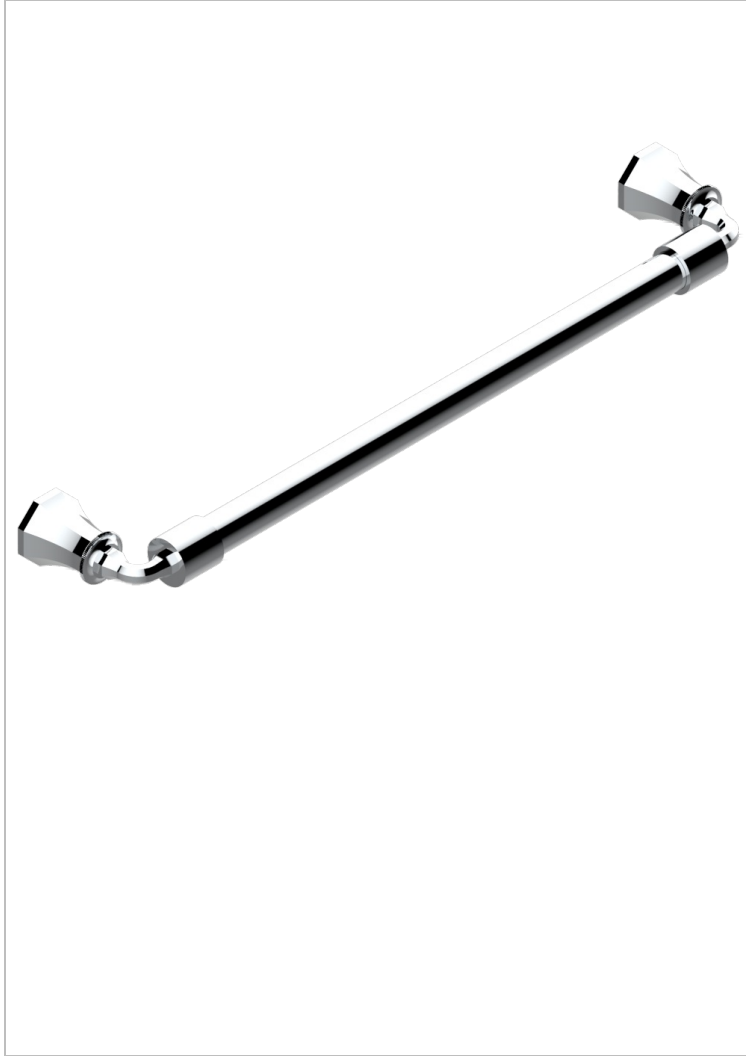

# ART DECO, KRISTALL

A56-526/45

Badetuchstange 450 mm, Ø 25 mm

THG<sup>®</sup>  
PARIS

## EIGENSCHAFTEN

- Art Déco, Kristall
- Badetuchstange 450 mm, Ø 25 mm

## VERFÜGBARE OBERFLÄCHEN

Altnickel - H28  
Blassgold - F30  
Blassgold matt unlackiert - F31  
Bronze hell - D01  
Chrom - A02  
Chrom / gold - G02

Chrom matt - C02  
Gold - F01  
Gold matt - F07  
Kupfer altrot matt lackiert - H07  
Mattschwarz keramik - D30  
Natural smoked Brass - A13