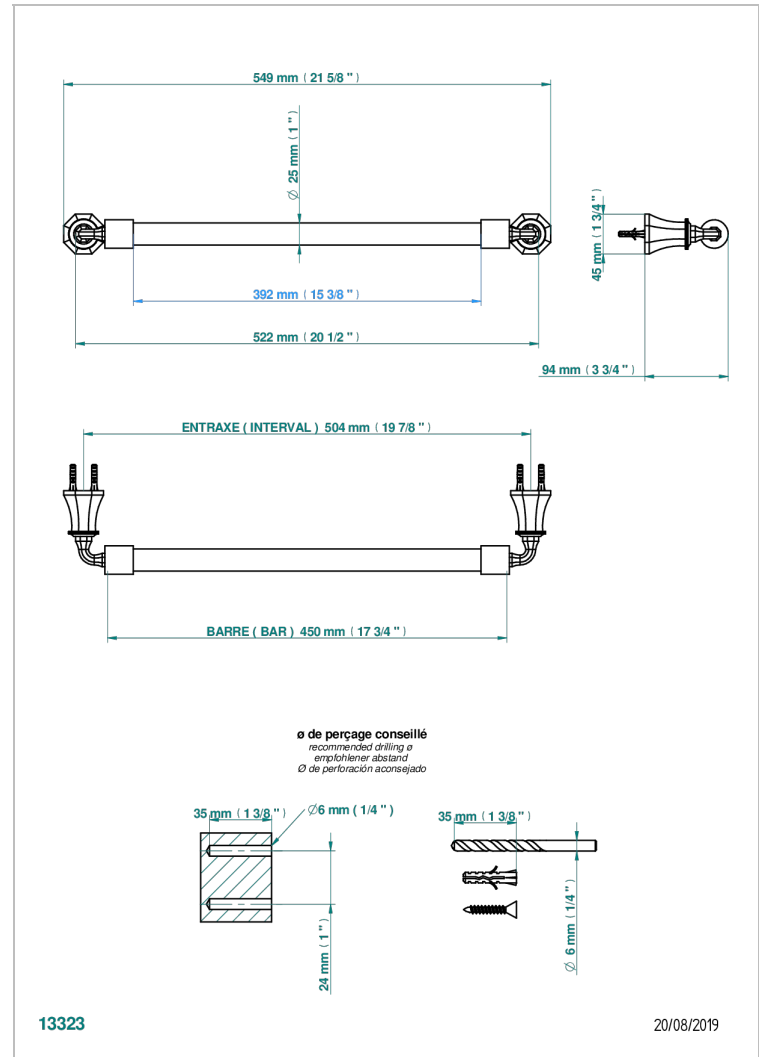

ART DECO CRISTAL

A56-526/45

Porte-drap de bain 1 barre fixe Ø25 mm long. 450 mm

THG[®]
PARIS

CARACTÉRISTIQUES

- Art Déco Cristal
- Porte-drap de bain 1 barre fixe Ø25 mm long. 450 mm

FINITIONS DISPONIBLES

Bronze clair - D01
Chromé - A02
Chromé / doré - G02
Chromé mat - C02
Doré brillant - F01
Doré mat - F07