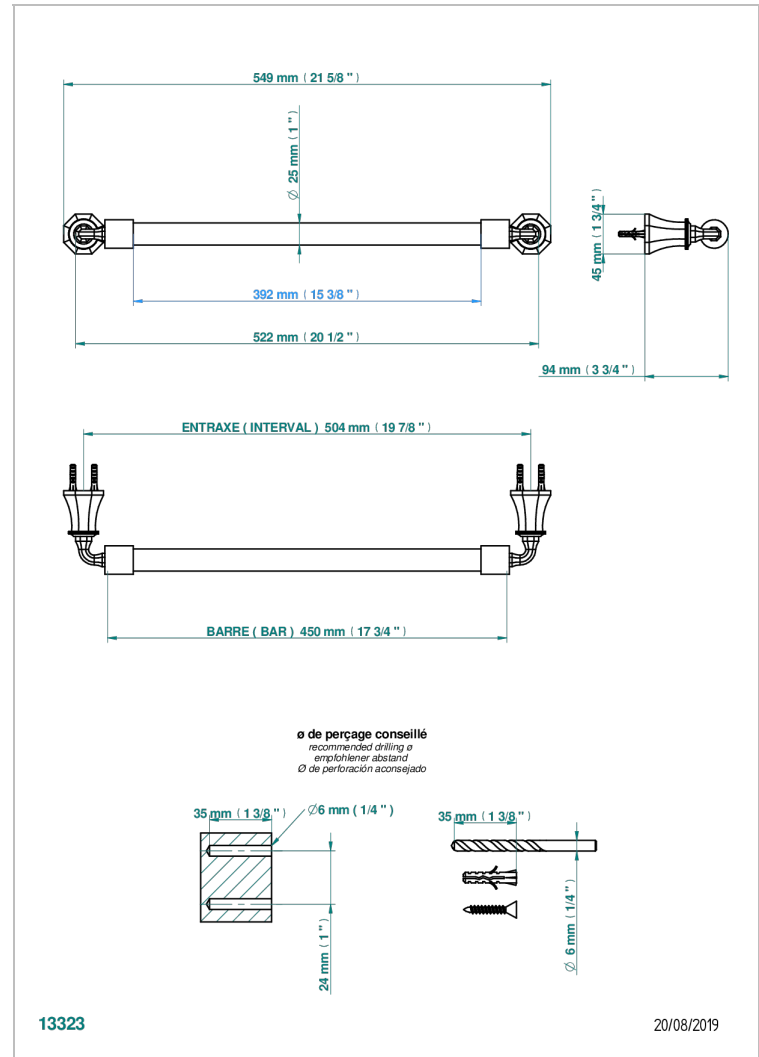

ART DECO CRYSTAL

A56-526/45

Bath towel holder, length: 450 mm

THG[®]
PARIS

CARACTERÍSTICAS

- Art Déco Crystal
- Bath towel holder, length: 450 mm

ACABADOS DISPONIBLES

Bronce claro - D01
Cerámica negra mate - D30
Cobre viejo mate - H07
Cromo - A02
Cromo / dorado - G02
Cromo mate - C02