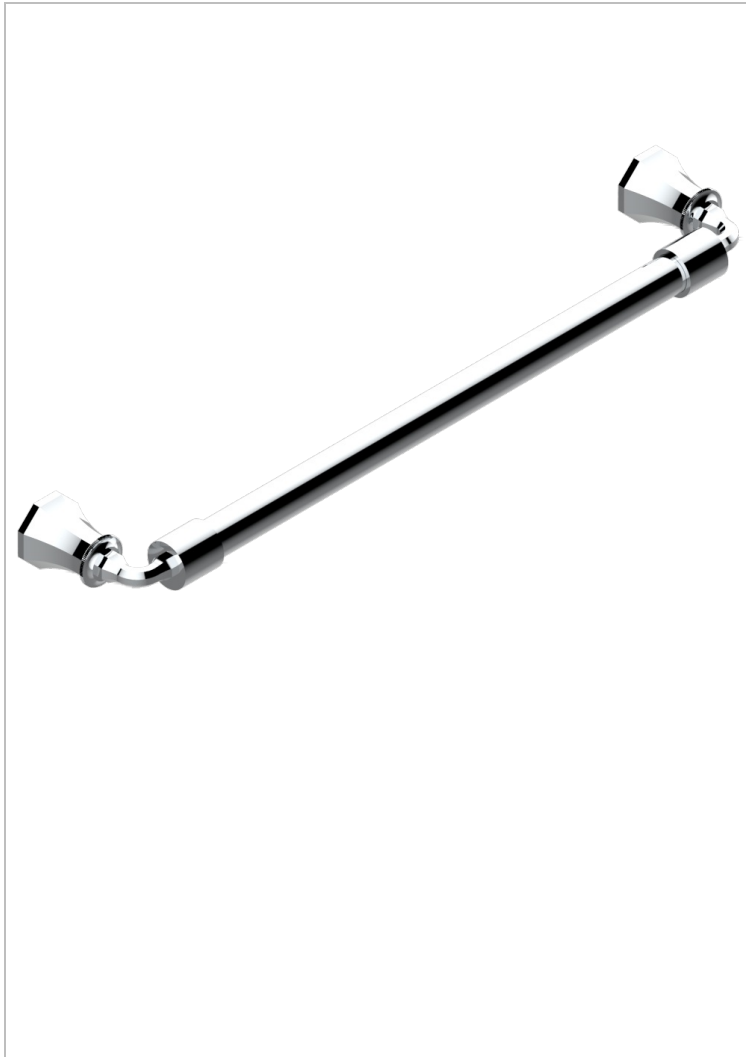

ART DECO CRYSTAL

A56-526/45

Bath towel holder, length: 450 mm

THG[®]
PARIS

CARACTERÍSTICAS

- Art Déco Crystal
- Bath towel holder, length: 450 mm

ACABADOS DISPONIBLES

Bronce claro - D01
Cerámica negra mate - D30
Cobre viejo mate - H07
Cromo - A02
Cromo / dorado - G02
Cromo mate - C02

Dorado - F01
Dorado mate - F07
Dorado pálido - F30
Dorado pálido mate (sin barniz) - F31
Natural smoked Brass - A13
Níquel - B01

Níquel mate - C01
Níquel viejo - H28
Pvd blush - H62
Pvd blush mate - H60
Pvd color latón - H49
Pvd color latón mate - H50