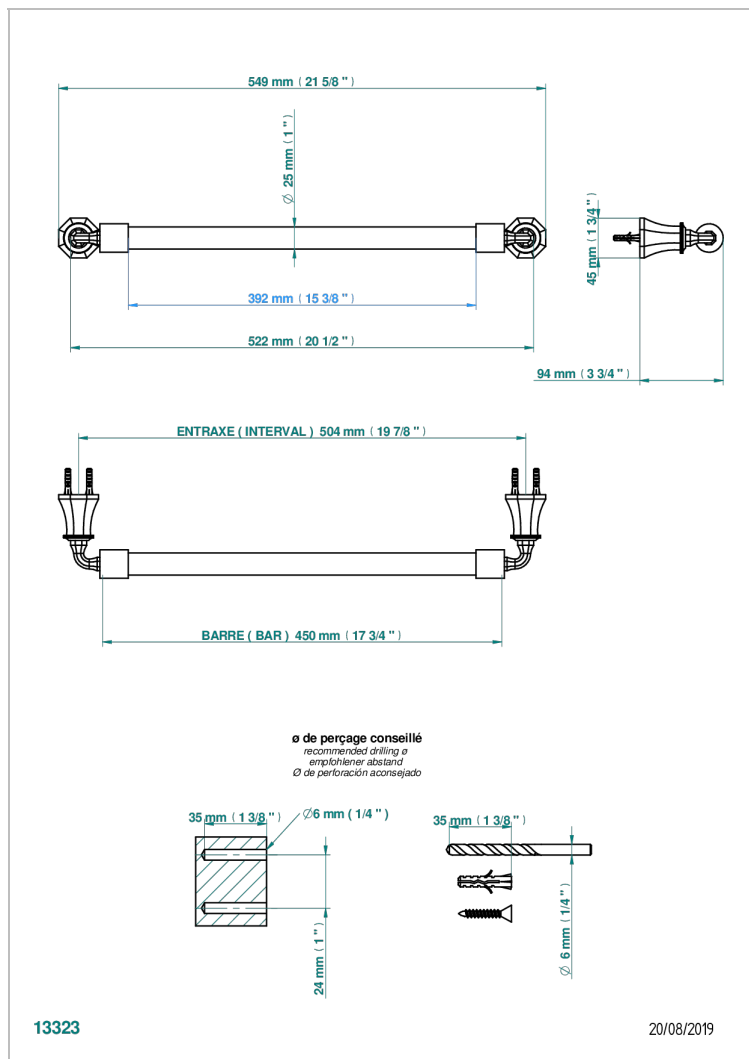

ART DECO, KRISTALL

A56-526/45

Badetuchstange 450 mm, Ø 25 mm

EIGENSCHAFTEN

- Art Déco, Kristall
- Badetuchstange 450 mm, Ø 25 mm

VERFÜGBARE OBERFLÄCHEN

Altnickel - H28
Blassgold - F30
Blassgold matt unlackiert - F31
Bronze hell - D01
Chrom - A02
Chrom / gold - G02