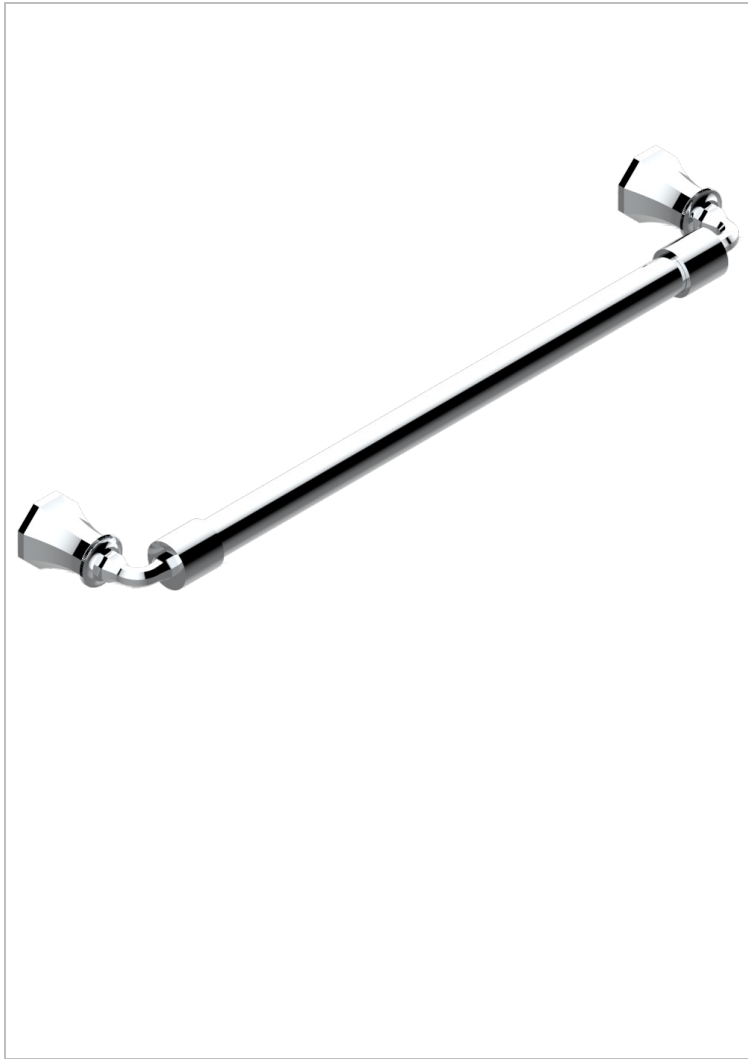

ART DECO A MANETTES

A55-526/45

Porte-drap de bain 1 barre fixe Ø25 mm long. 450 mm

THG[®]
PARIS

CARACTÉRISTIQUES

- Art Déco à manettes
- Porte-drap de bain 1 barre fixe Ø25 mm long. 450 mm

FINITIONS DISPONIBLES

Bronze clair - D01
Chromé - A02
Chromé / doré - G02
Chromé mat - C02
Doré brillant - F01
Doré mat - F07

Laiton fumé naturel - A13
Nickel brillant - B01
Nickel mat - C01
Noir mat céramique - D30
Or pâle - F30
Or pâle mat - F31