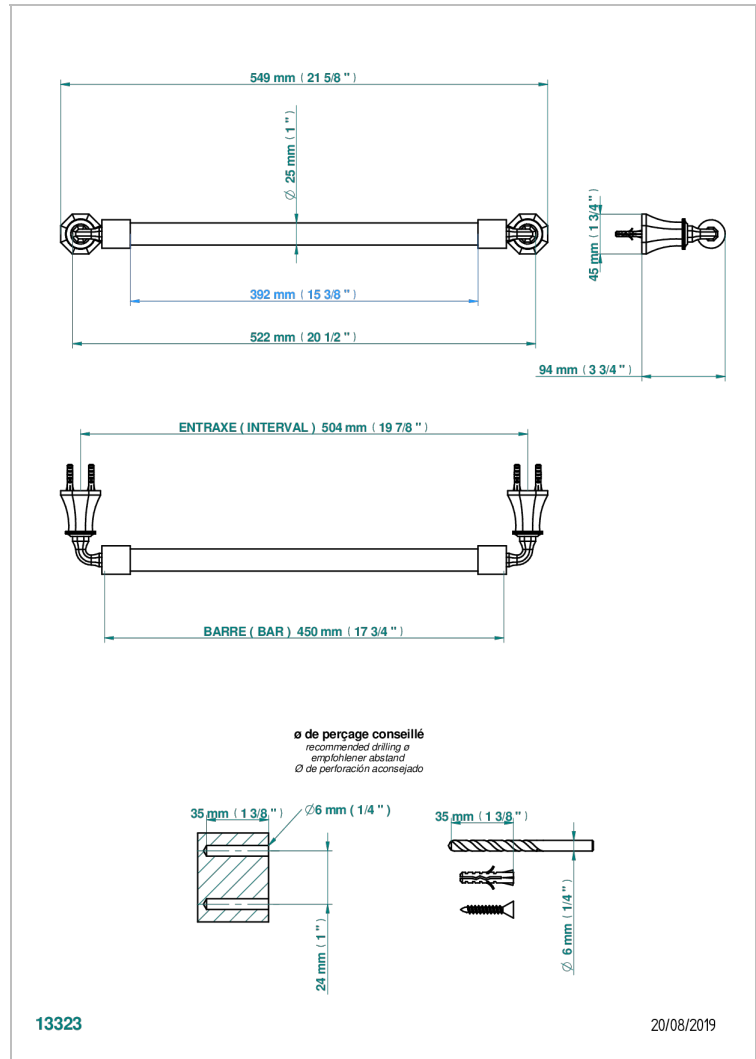

ART DECO A MANETTES

A55-526/45

Porte-drap de bain 1 barre fixe Ø25 mm long. 450 mm

THG[®]
PARIS

CARACTÉRISTIQUES

- Art Déco à manettes
- Porte-drap de bain 1 barre fixe Ø25 mm long. 450 mm

FINITIONS DISPONIBLES