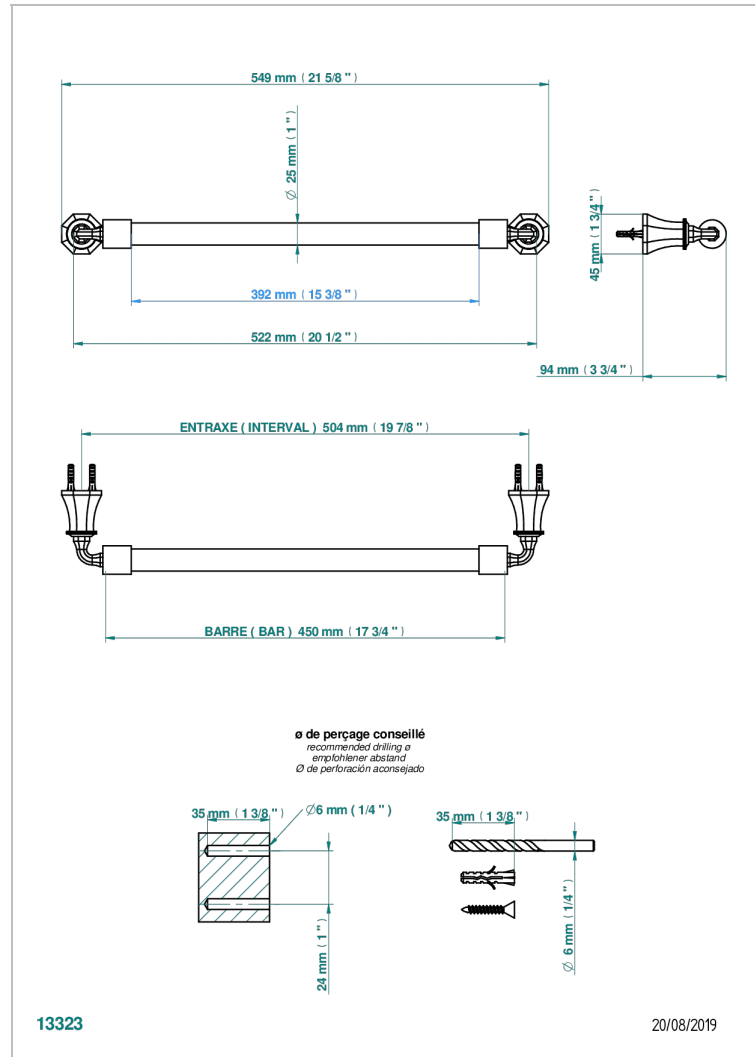

ART DECO CON MANETAS

A55-526/45

Bath towel holder, length: 450 mm

THG[®]
PARIS

CARACTERÍSTICAS

- Art Deco con manetas
- Bath towel holder, length: 450 mm

ACABADOS DISPONIBLES

Bronce claro - D01
Cerámica negra mate - D30
Cobre viejo mate - H07
Cromo - A02
Cromo / dorado - G02
Cromo mate - C02