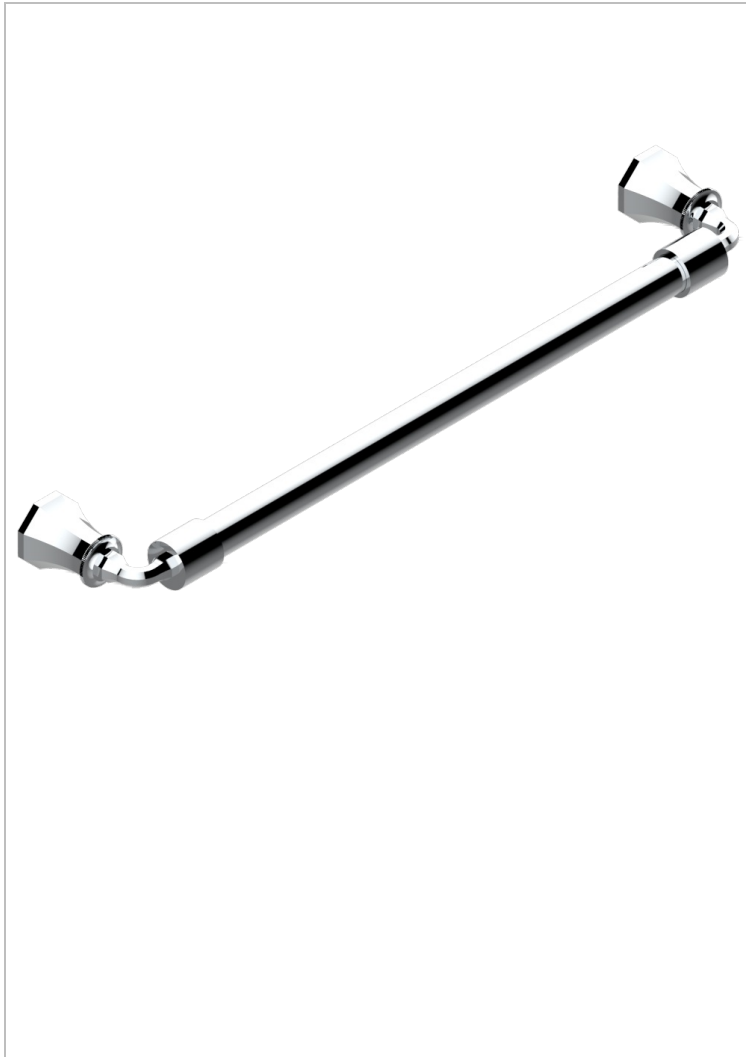

ART DECO CON MANETAS

A55-526/45

Bath towel holder, length: 450 mm

THG[®]
PARIS

CARACTERÍSTICAS

- Art Deco con manetas
- Bath towel holder, length: 450 mm

ACABADOS DISPONIBLES

Bronce claro - D01
Cerámica negra mate - D30
Cobre viejo mate - H07
Cromo - A02
Cromo / dorado - G02
Cromo mate - C02

Dorado - F01
Dorado mate - F07
Dorado pálido - F30
Dorado pálido mate (sin barniz) - F31
Natural smoked Brass - A13
Níquel - B01

Níquel mate - C01
Níquel viejo - H28
Pvd blush - H62
Pvd blush mate - H60
Pvd color latón - H49
Pvd color latón mate - H50