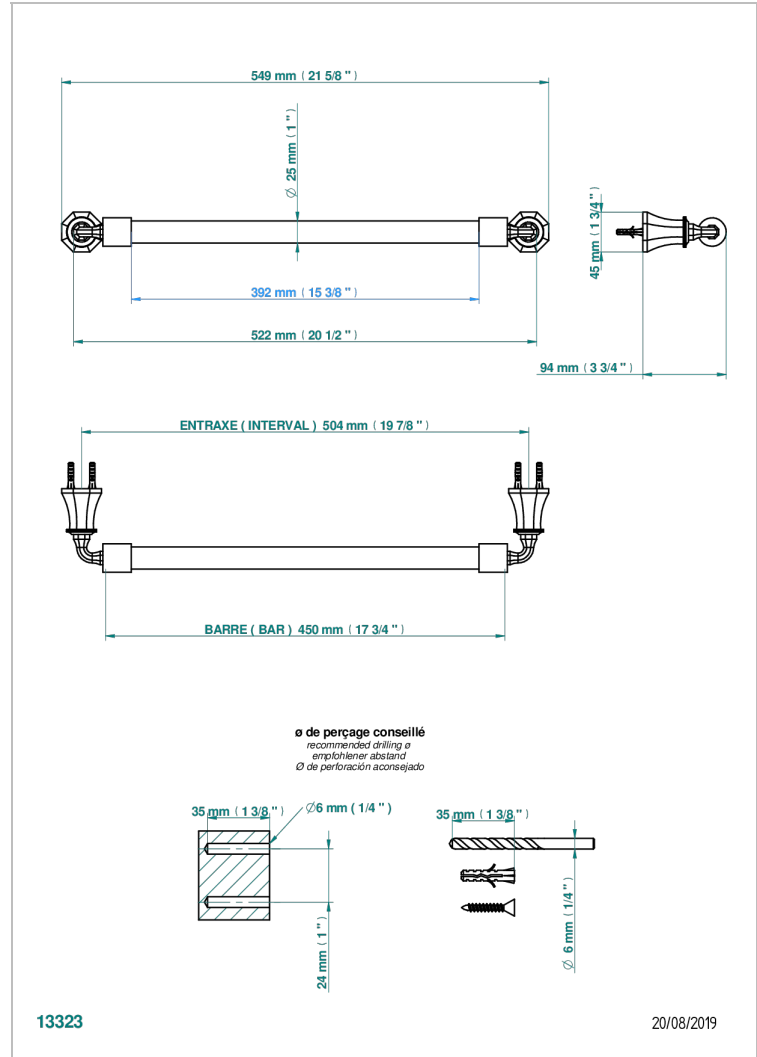

# ART DECO, HEBEL

A55-526/45

Badetuchstange 450 mm, Ø 25 mm

THG<sup>®</sup>  
PARIS

## EIGENSCHAFTEN

- Art Déco, Hebel
- Badetuchstange 450 mm, Ø 25 mm