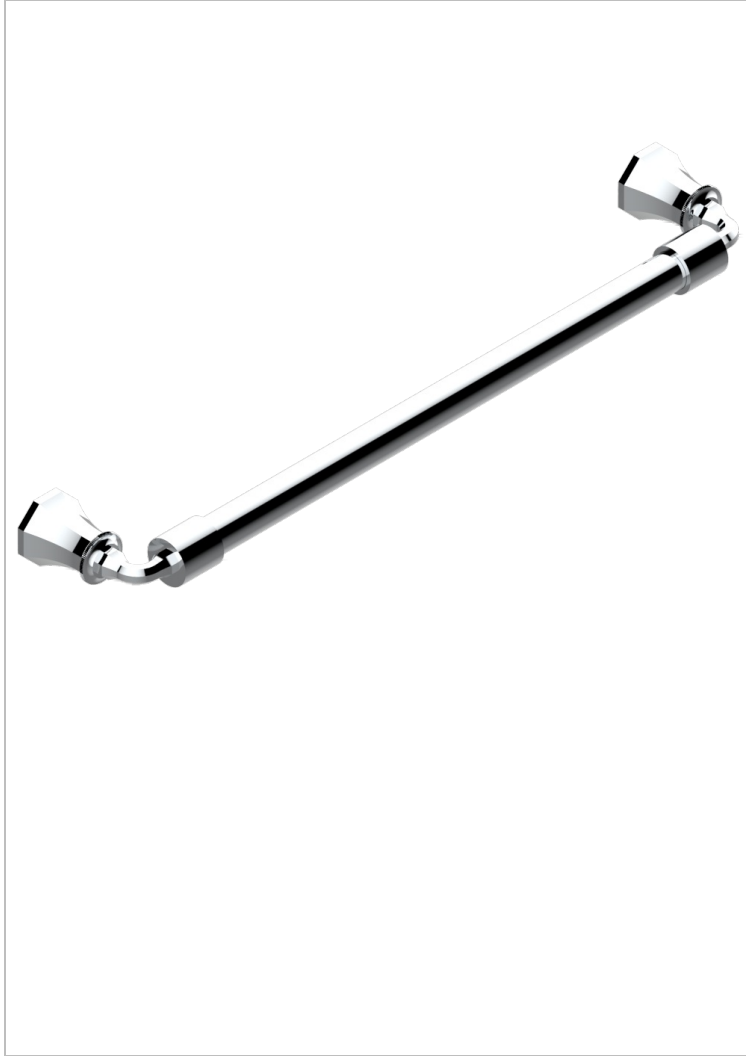

# ART DECO, HEBEL

A55-526/45

Badetuchstange 450 mm, Ø 25 mm

THG<sup>®</sup>  
PARIS

## EIGENSCHAFTEN

- Art Déco, Hebel
- Badetuchstange 450 mm, Ø 25 mm

## VERFÜGBARE OBERFLÄCHEN

Altnickel - H28  
Blassgold - F30  
Blassgold matt unlackiert - F31  
Bronze hell - D01  
Chrom - A02  
Chrom / gold - G02

Chrom matt - C02  
Gold - F01  
Gold matt - F07  
Kupfer altrot matt lackiert - H07  
Mattschwarz keramik - D30  
Natural smoked Brass - A13