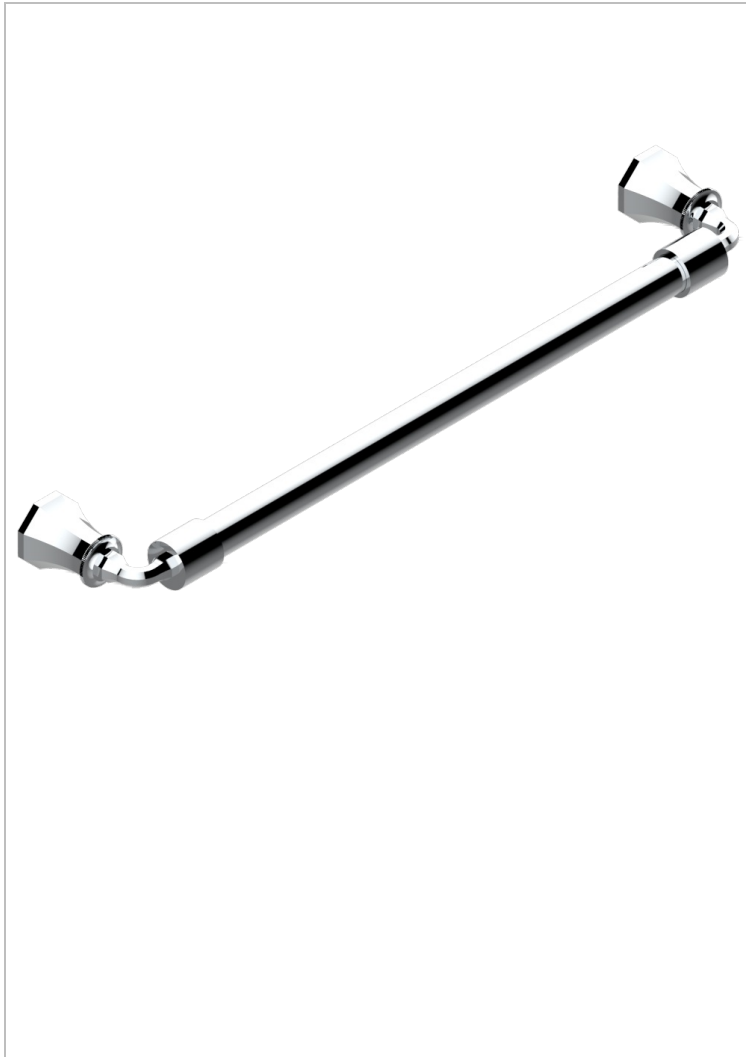

# ART DECO A MANETTES

A55-526/45

Porte-drap de bain 1 barre fixe Ø25 mm long. 450 mm

THG<sup>®</sup>  
PARIS

## CARACTÉRISTIQUES

- Art Déco à manettes
- Porte-drap de bain 1 barre fixe Ø25 mm long. 450 mm

## FINITIONS DISPONIBLES

Bronze clair - D01  
Chromé - A02  
Chromé / doré - G02  
Chromé mat - C02  
Doré brillant - F01  
Doré mat - F07

Laiton fumé naturel - A13  
Nickel brillant - B01  
Nickel mat - C01  
Noir mat céramique - D30  
Or pâle - F30  
Or pâle mat - F31