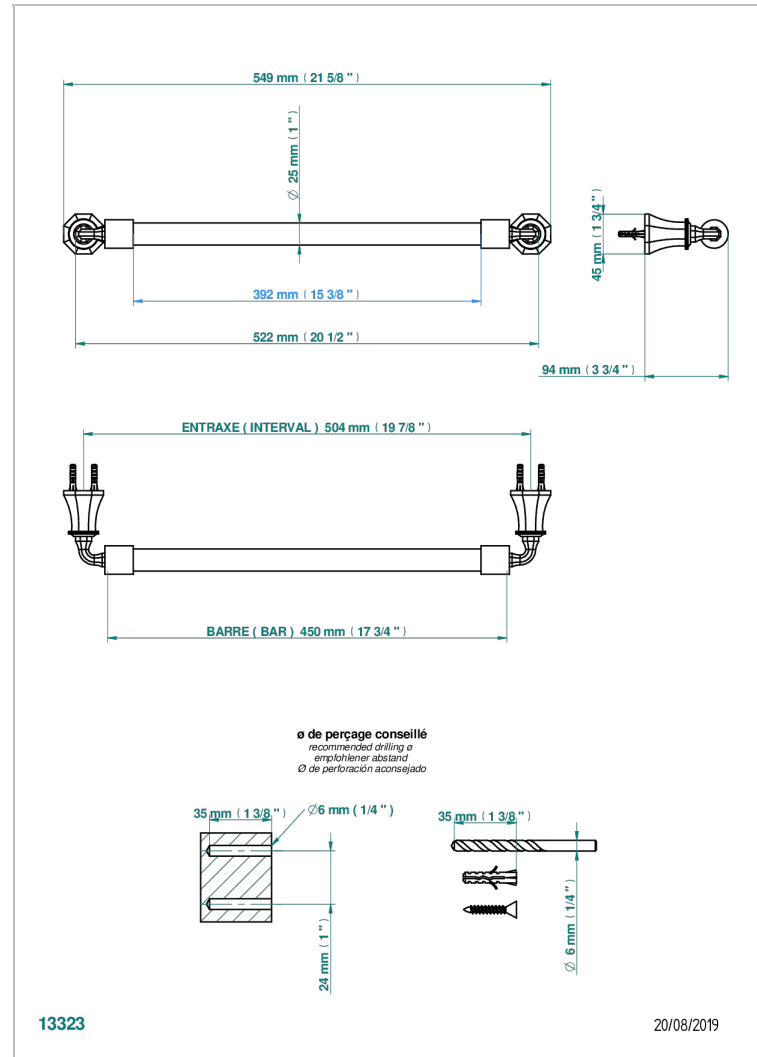

# ART DECO A MANETTES

A55-526/45

Porte-drap de bain 1 barre fixe Ø25 mm long. 450 mm

THG<sup>®</sup>  
PARIS

## CARACTÉRISTIQUES

- Art Déco à manettes
- Porte-drap de bain 1 barre fixe Ø25 mm long. 450 mm