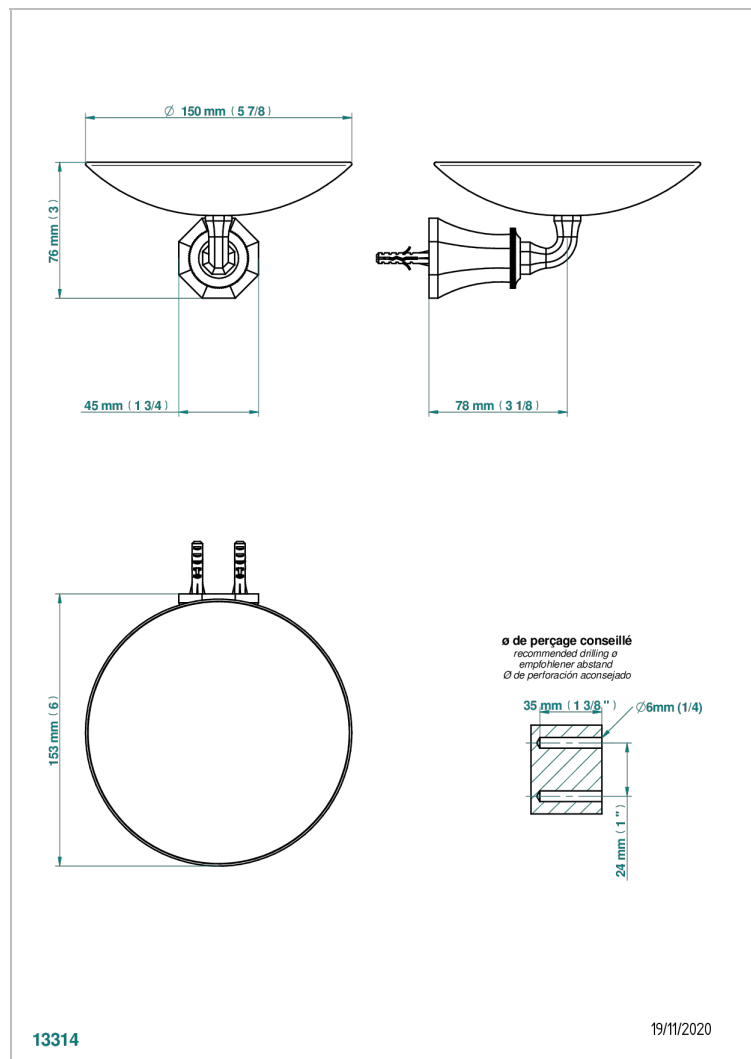

# ART DECO CON MANETAS

A55-546GM

Copa mural de laton Ø 150 mm

THG<sup>®</sup>  
PARIS

## CARACTERÍSTICAS

- Art Deco con manetas
- Copa mural de laton Ø 150 mm