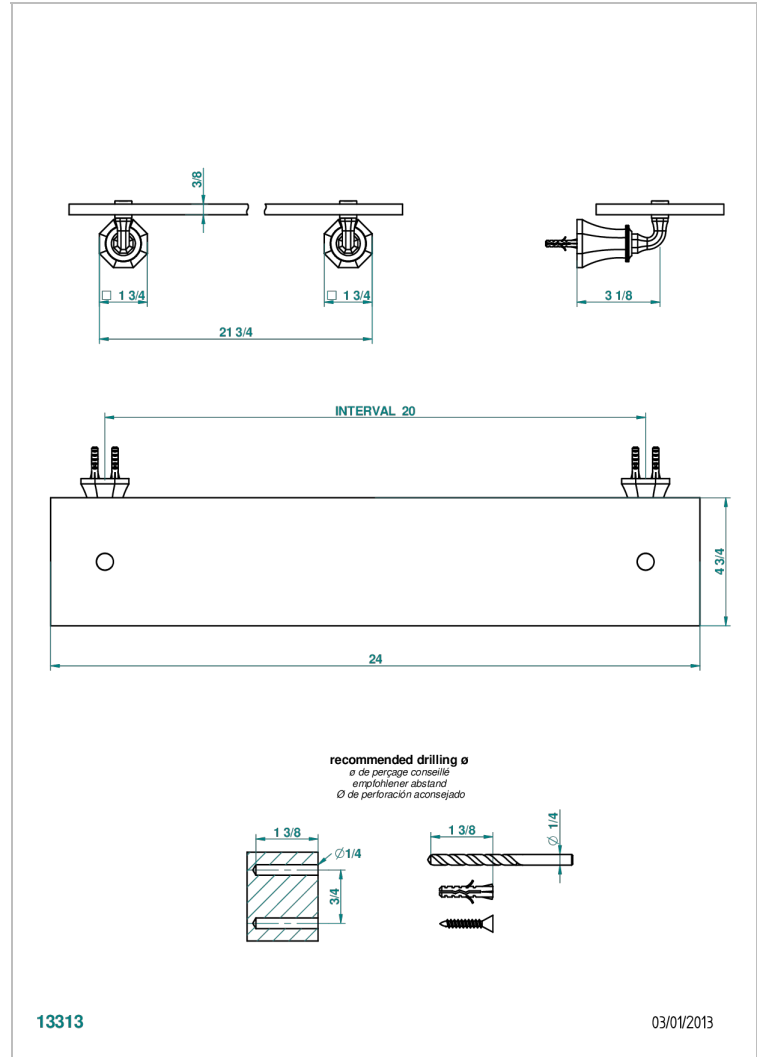

TRADITION CON MANETAS

A58-564

Repisa con soportes

THG[®]
PARIS

CARACTERÍSTICAS

- Tradition con manetas
- Repisa con soportes

ACABADOS DISPONIBLES

Bronce claro - D01
Cerámica negra mate - D30
Cobre viejo mate - H07
Cromo - A02
Cromo / dorado - G02
Cromo mate - C02