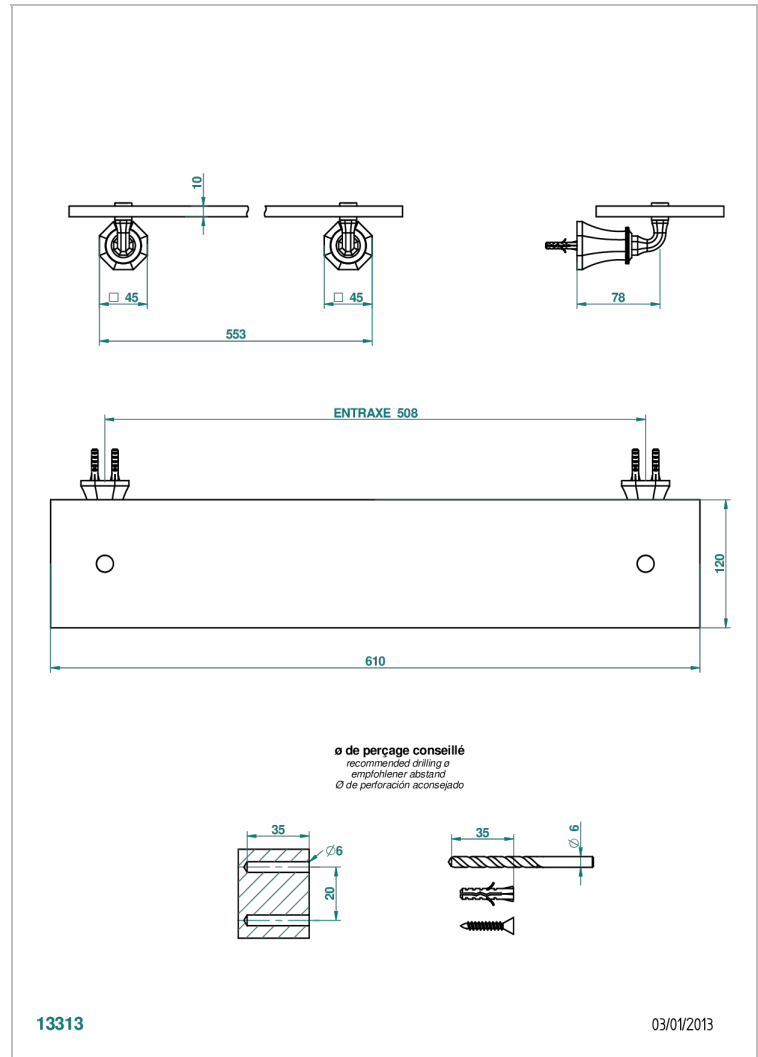

ART DECO CRYSTAL

A56-564

Repisa con soportes

THG[®]
PARIS

CARACTERÍSTICAS

- Art Déco Crystal
- Repisa con soportes

ACABADOS DISPONIBLES

Bronce claro - D01
Cerámica negra mate - D30
Cobre viejo mate - H07
Cromo - A02
Cromo / dorado - G02
Cromo mate - C02