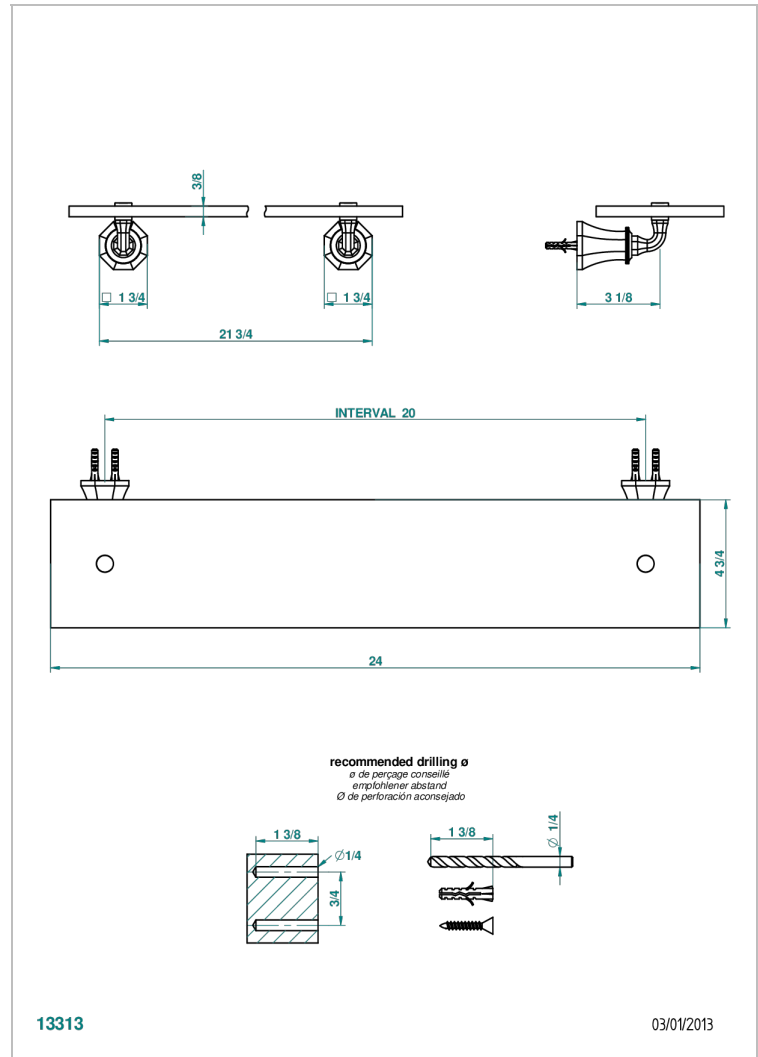

# ART DECO CRYSTAL

A56-564

Repisa con soportes

THG<sup>®</sup>  
PARIS

## CARACTERÍSTICAS

- Art Déco Crystal
- Repisa con soportes