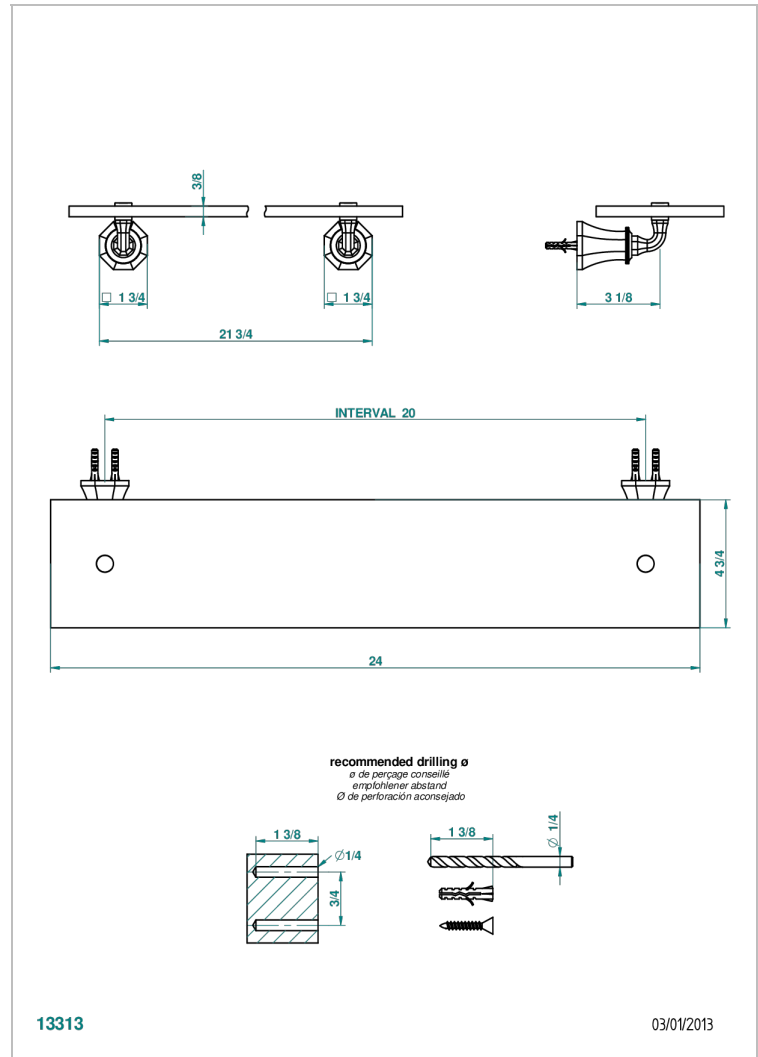

ART DECO CRYSTAL

A56-564

Repisa con soportes

THG[®]
PARIS

CARACTERÍSTICAS

- Art Déco Crystal
- Repisa con soportes

ACABADOS DISPONIBLES

Bronce claro - D01
Cerámica negra mate - D30
Cobre viejo mate - H07
Cromo - A02
Cromo / dorado - G02
Cromo mate - C02